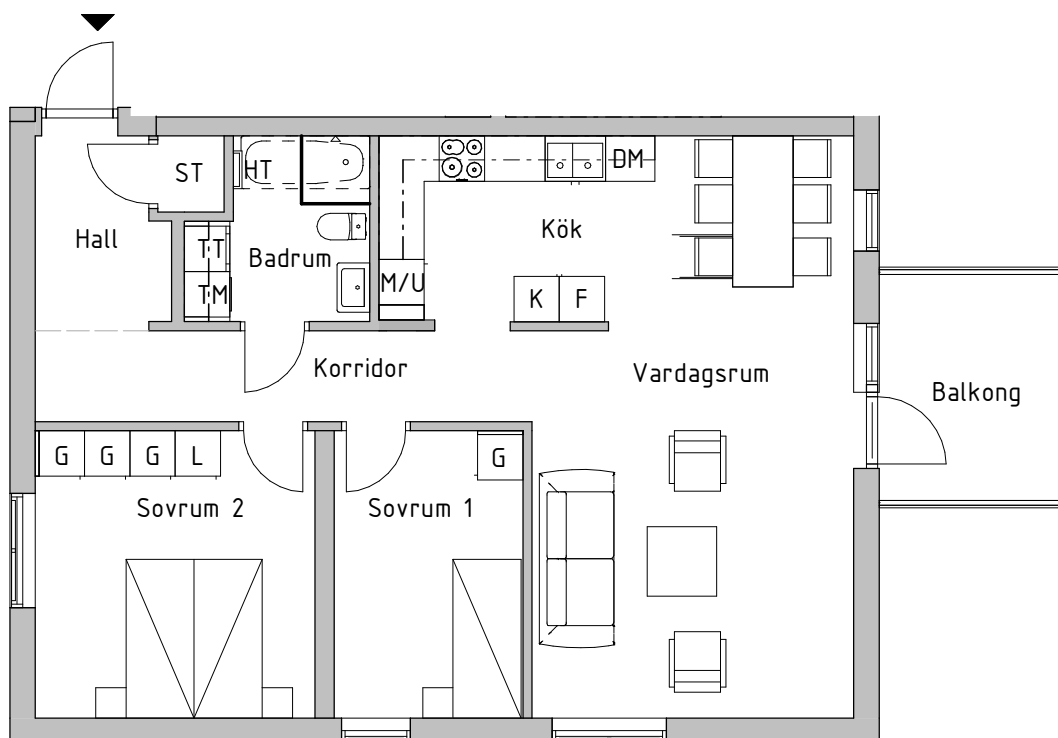

Tre rum och kök, 83kvm

BRF BERGSLUSSEN, VRETA KLOSTER, BERG
HUS 2
VÅNING 2
LÄGENHETSNUMMER 3B-1003

SKALA 1:100

FÖRKLARINGAR

K	Kyl	G	Garderob
F	Frys	L	Linneskåp
DM	Diskmaskin	ST	Städsåp
	Inbyggnadshäll	TM	Tvättmaskin
M/U	Högsåp med micro och ugn	TT	Torktumlare
M	Micro i överskåp	KLK	Klädkammare
TF	Takfönster	HT	Handdukstork

--- Klinkergrens vid tillval av klinkergolv

RH Rumshöjd är ca 2,5m där inget annat anges
BH Bröstningshöjd på fönster är 0,6m där inget annat anges

2020-10-02 Rätt till ändringar förbehålles