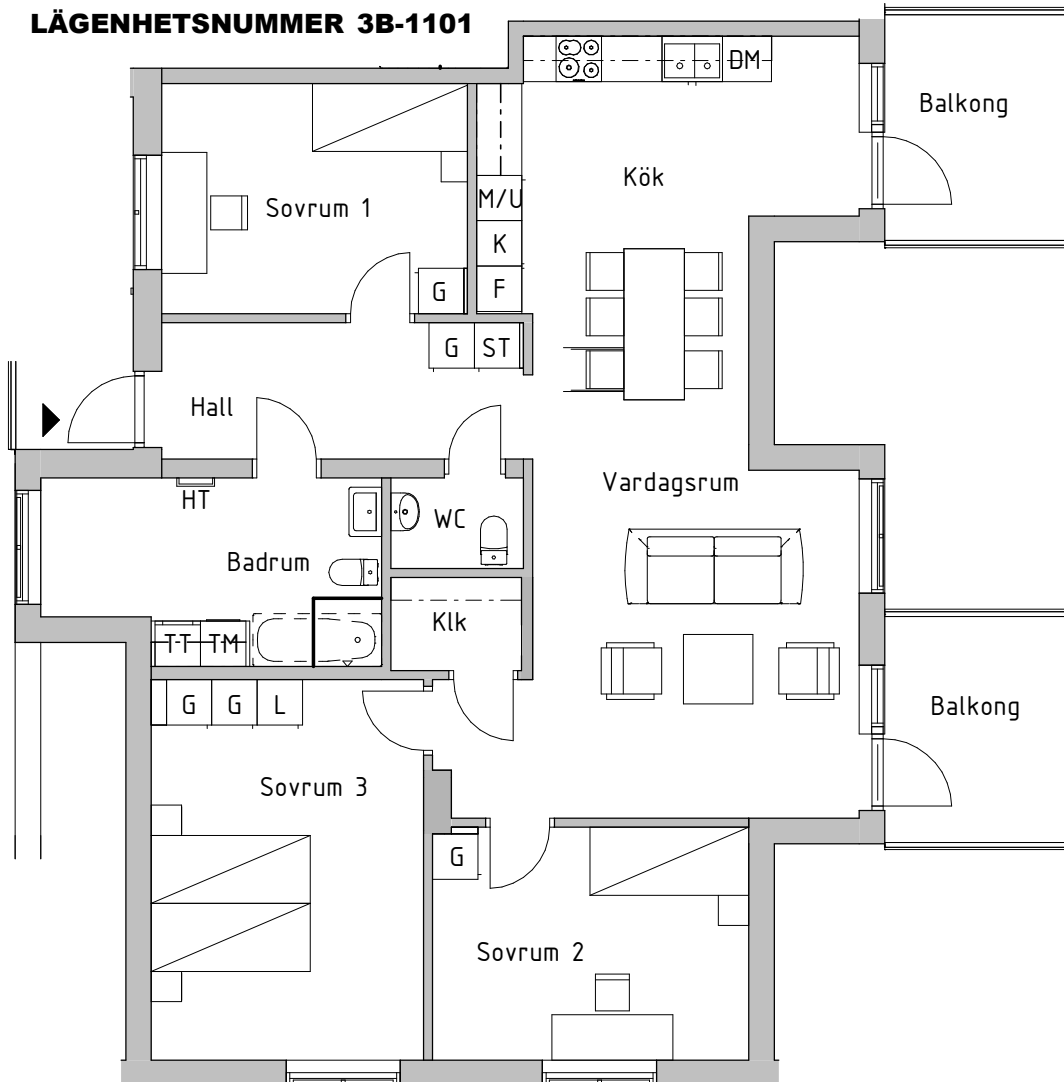

Fyra rum och kök, 116kvm

BRF BERGSLUSSEN, VRETA KLOSTER, BERG

HUS 2

VÅNING 3

LÄGENHETSNUMMER 3B-1101

SKALA 1:100

FÖRKLARINGAR

K	Kyl	G	Garderob
F	Frys	L	Linneskåp
DM	Diskmaskin	ST	Städsåp
Inbyggnadshäll		TM	Tvättmaskin
M/U	Högsåp med micro och ugn	TT	Torktumlare
M	Micro i överskåp	Klk	Klädkammare
TF	Takfönster	HT	Handdukstork

RH Rumshöjd är ca 2,5m där inget annat anges
BH Bröstningshöjd på fönster är 0,6m där inget annat anges