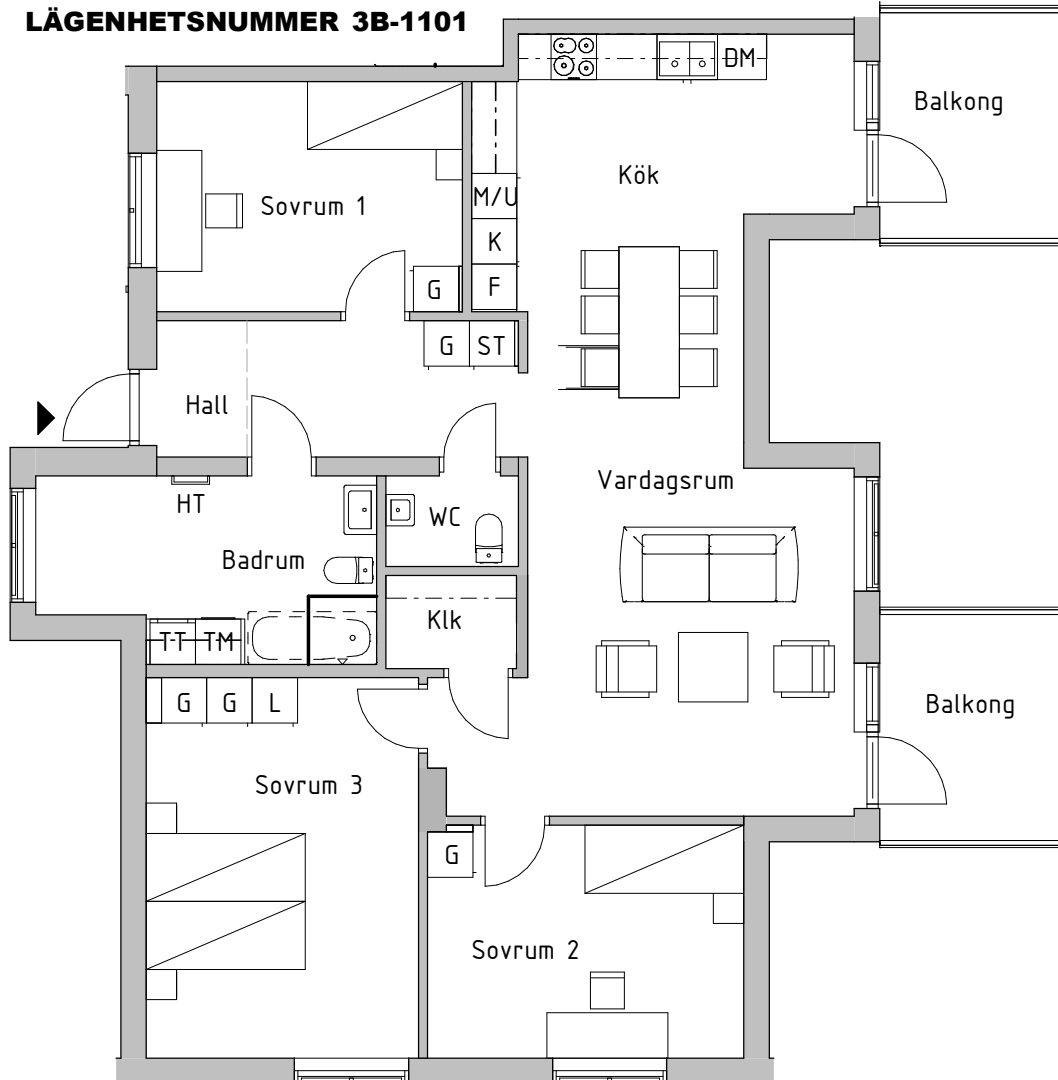

Fyra rum och kök, 116kvm

BRF BERGSLUSSEN, VRETA KLOSTER, BERG

HUS 2

VÅNING 3

LÄGENHETSNUMMER 3B-1101

SKALA 1:100

FÖRKLARINGAR

K	Kyl	G	Garderob
F	Frys	L	Linneskåp
DM	Diskmaskin	ST	Städskap
Inbyggnadshäll		TM	Tvättmaskin
M/U	Högskap med micro och ugn	TT	Torktumlare
M	Micro i överskåp	KLK	Klädkammare
TF	Takfönster	HT	Handdukstork
--- Klinkergräns vid tillval av klinkergolv			

RH Rumshöjd är ca 2,5m där inget annat anges
BH Bröstningshöjd på fönster är 0,6m där inget annat anges

2020-10-02 Rätt till ändringar förbehålles