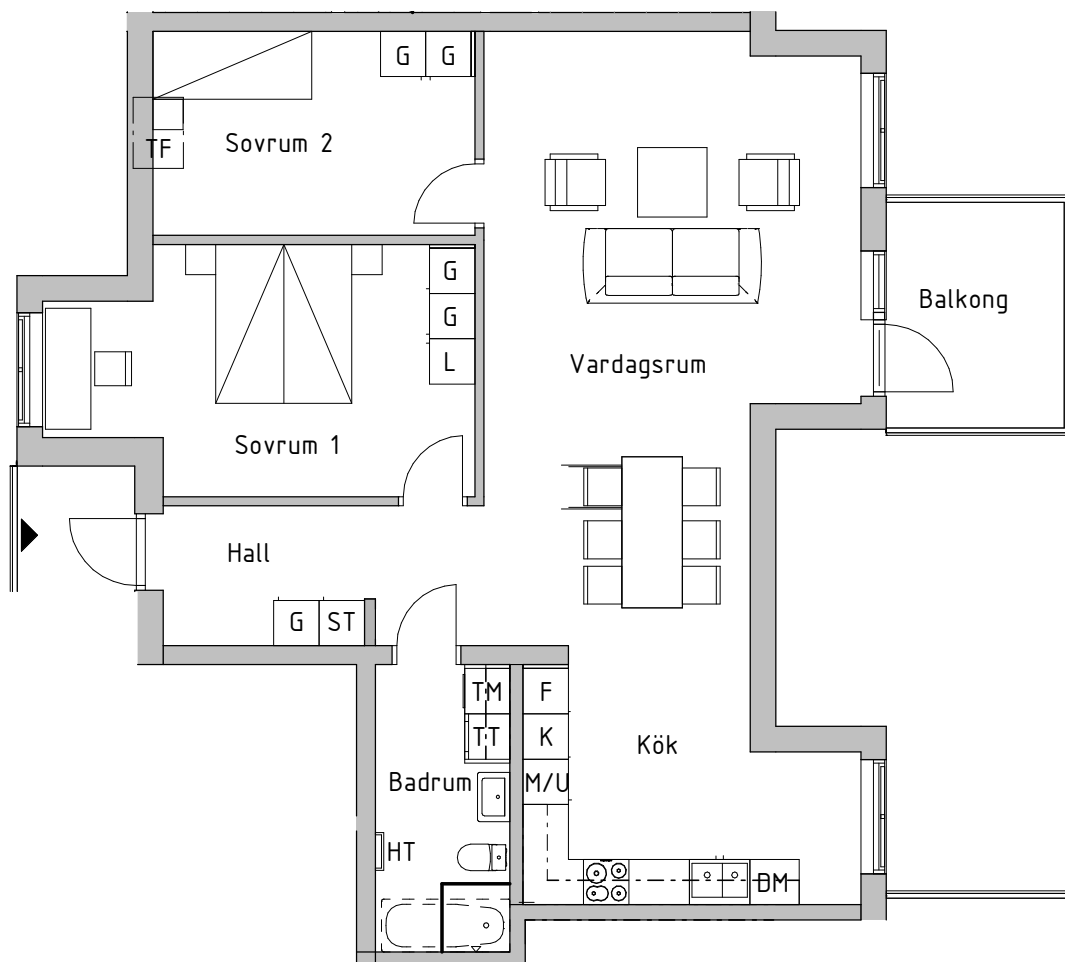

Tre rum och kök, 93kvm

BRF BERGSLUSSEN, VRETA KLOSTER, BERG
HUS 2
VÅNING 3
LÄGENHETSNUMMER 3B-1102

SKALA 1:100

FÖRKLARINGAR

K	Kyl	G	Garderob
F	Frys	L	Linneskåp
DM	Diskmaskin	ST	Städsåp
⊙ ⊙	Inbyggnadshäll	TM	Tvättmaskin
M/U	Högsåp med micro och ugn	TT	Torktumlare
M	Micro i överskåp	KLK	Klädkammare
TF	Takfönster	HT	Handdukstork

RH Rumshöjd är ca 2,5m där inget annat anges
BH Bröstningshöjd på fönster är 0,6m där inget annat anges