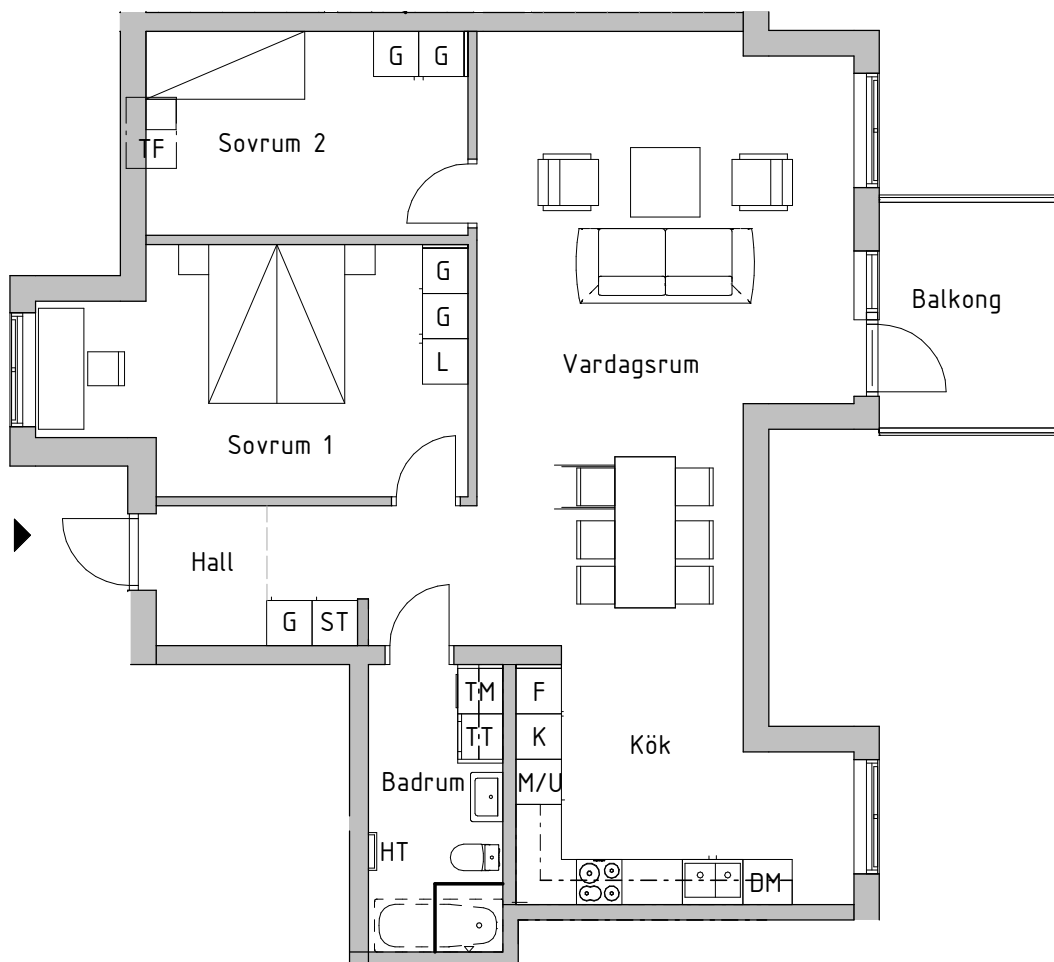

# Tre rum och kök, 93kvm

**BRF BERGSLUSSEN, VRETA KLOSTER, BERG**  
**HUS 2**  
**VÅNING 3**  
**LÄGENHETSNUMMER 3B-1102**

## FÖRKLARINGAR

- |   |             |
|---|-------------|
| Kyl   | Garderob    |
| Frys  | Linneskåp   |
| Diskmaskin                                  | Städskåp    |
| Inbyggnadshäll                              | Tvättmaskin |
| Högskap med micro och ugn                   | Torktumlare |
| Micro i överskåp                            | Klädkammare |
| Takfönster                                  | Handduktork |
| --- Klinkergräns vid tillval av klinkergolv |             |

RH Rumshöjd är ca 2,5m där inget annat anges  
 BH Bröstningshöjd på fönster är 0,6m där inget annat anges

2020-10-02 Rätt till ändringar förbehålles