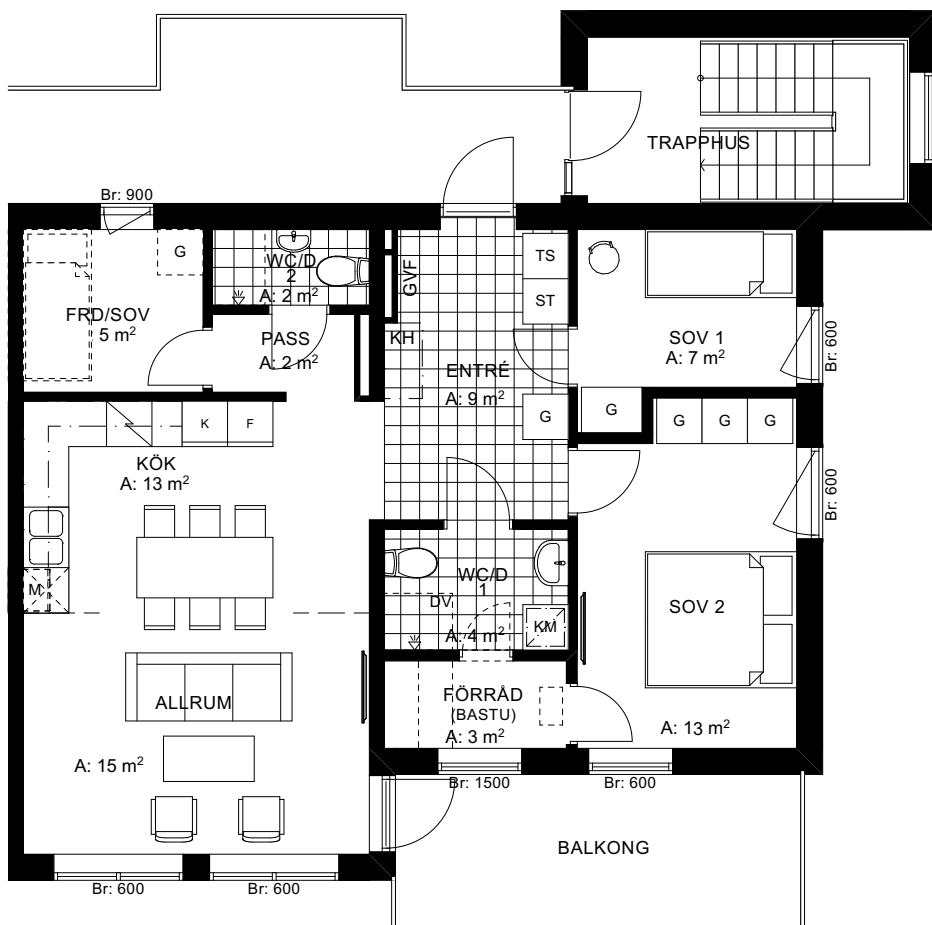

Totten 1:60, Tegefjäll

4 RoK 76 m² Lgh nr 5

Mått anges i millimeter om inget annat anges.

G	GARDEROB
GVF	GOLVVÄRMEFÖRDELARE
ST	STÄDSKÅP
K	KYL
F	FRYS
	DISKMASKIN
	INDUKTIONSHÄLL MED
	INBYGGGNADSUGN
	FTX-AGGREGAT
M	MIKROVÅGSUGN
KM	KOMBIMASKIN
DV	DUSCHVÄGG
TS	TORKSKÅP
KH	KAPPHYLLA
FD	SKIDFÖRRÅD
---	TILLVAL

--- GRÄNS FÖR RUMSAREA
Br: BRÖSTNINGHÖJD

RUMSHÖJD WC: ca 2,3 m
RUMSHÖJD ÖVRIGA: ca 2,5 m

ORIENTERINGSFIGUR

PRINCIPSEKTION

40	39	PL.2	36	35	34	33	PL.3	24	23	22	21	PL.3	12	11	10	9	PL.3
38	37	PL.1	32	31	30	29	PL.2	20	19	18	17	PL.2	8	7	6	5	PL.2
HUS 1		HUS 2		HUS 3		HUS 4											