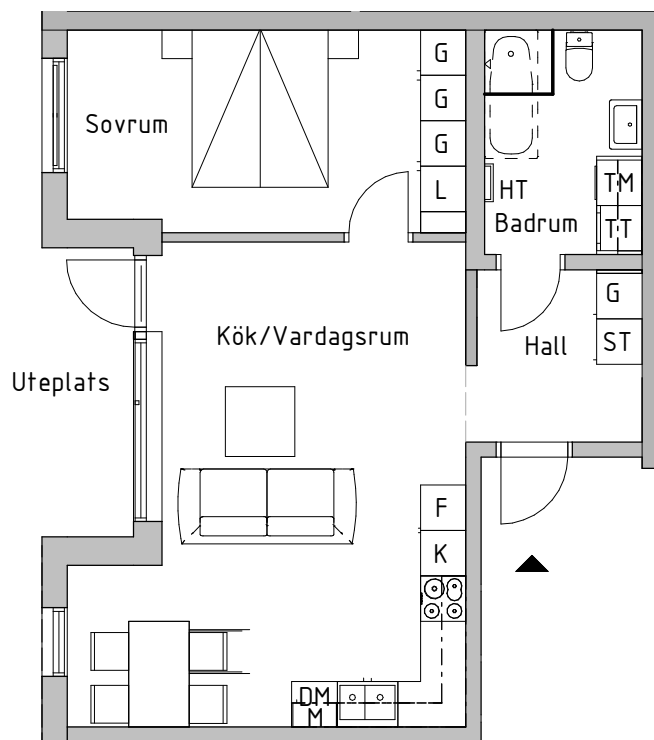

Två rum och kök, 55kvm

BRF BERGSLUSSEN, VRETA KLOSTER, BERG
HUS 1
VÅNING 1
LÄGENHETSNUMMER 5A-1001

SKALA 1:100

FÖRKLARINGAR

| | | | | | |
|----------------|---------------------------|-----|---|----|------------------|
| K | Kyl | G | Garderob | SK | Skafferi/högskåp |
| F | Frys | L | Linneskåp | | |
| DM | Diskmaskin | ST | Städsåp | | |
| Inbyggnadshäll | | TM | Tvättmaskin | | |
| M/U | Högskåp med micro och ugn | TT | Torktumlare | | |
| M | Micro i överskåp | KLK | Klädkammare | | |
| HT | Handdukstork | --- | Klinkergräns vid tillval av klinkergolv | | |

RH Rumshöjd är ca 2,5m där inget annat anges
 BH Bröstningshöjd på fönster är 0,6m där inget annat anges

2020-10-02 Rätt till ändringar förbehålles