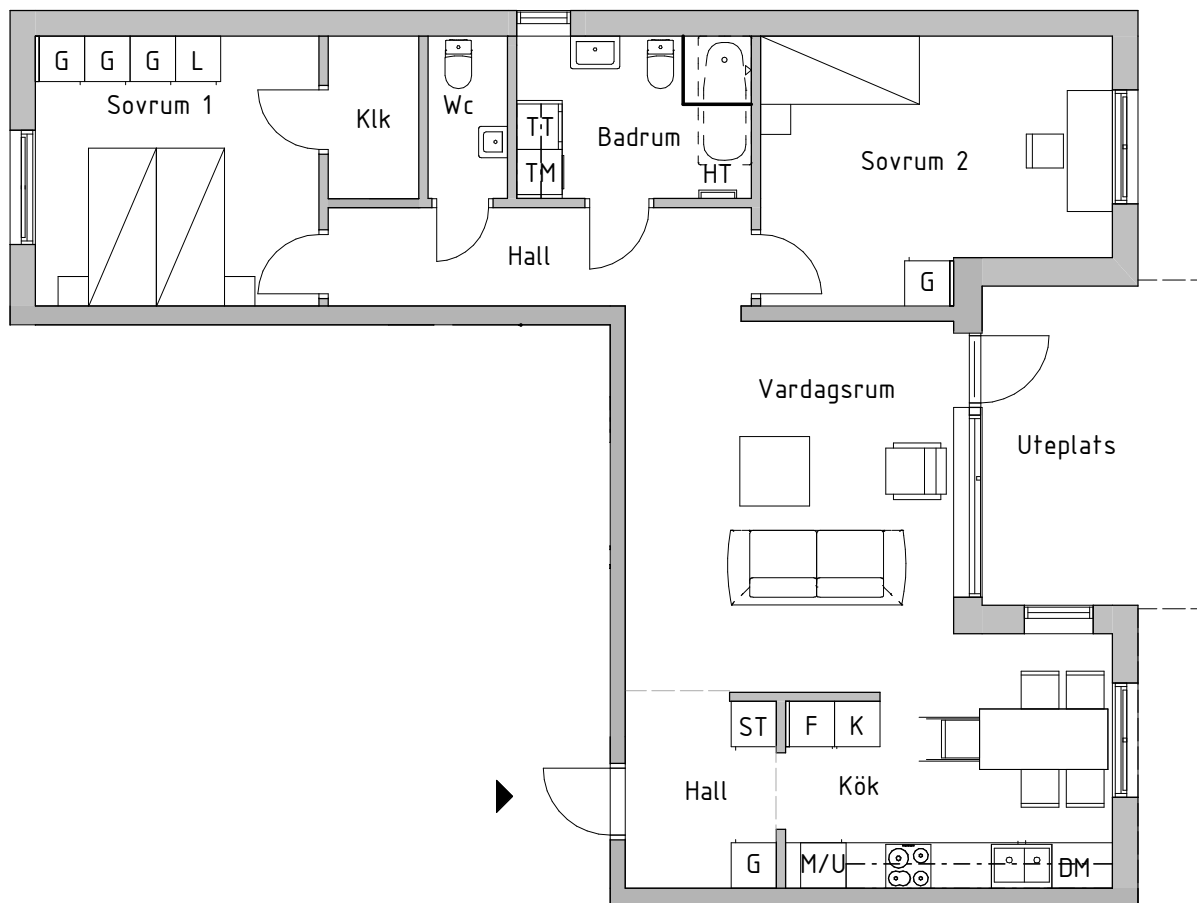

Tre rum och kök, 90kvm

BRF BERGSLUSSEN, VRETA KLOSTER, BERG
HUS 1
VÅNING 1
LÄGENHETSNUMMER 5A-1002

BH=1400.0mm

SKALA 1:100

FÖRKLARINGAR

K	Kyl	G	Garderob	SK	Skafferi/högsåp
F	Frys	L	Linnesåp		
DM	Diskmaskin	ST	Stådsåp		
	Inbyggnadshåll	TM	Tvåtfmaskin		
M/U	Högsåp med micro och ugn	TT	Torktumlare		
M	Micro i översåp	KLK	Klådkammare		
HT	Handduktstork	---	Klinkergråns vid tillval av klinkergolv		

RH Rumshöjd är ca 2,5m där inget annat anges
BH Bröstningshöjd på fönster är 0,6m där inget annat anges

2020-10-02 Rätt till ändringar förbehålles