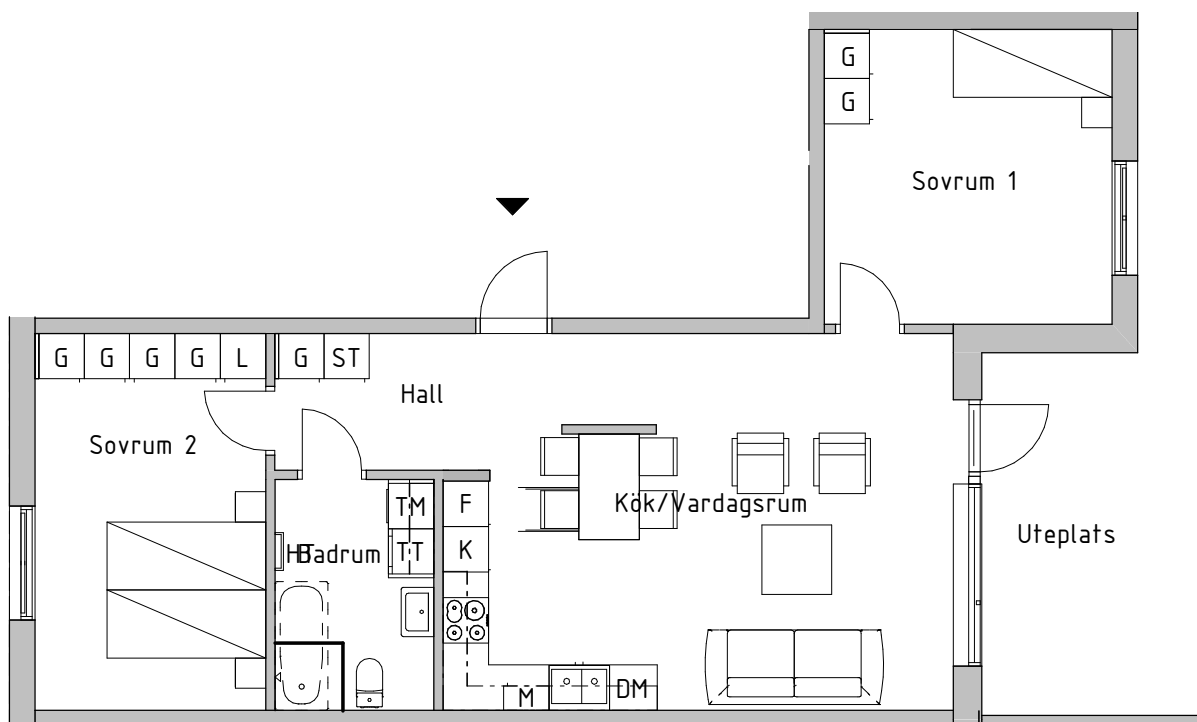

Tre rum och kök, 75kvm

BRF BERGSLUSSEN, VRETA KLOSTER, BERG
HUS 1
VÅNING 1
LÄGENHETSNUMMER 5A-1003

SKALA 1:100

FÖRKLARINGAR

K	Kyl	G	Garderob	SK	Skafferi/högskåp
F	Frys	L	Linneskåp		
DM	Diskmaskin	ST	Städsåp		
	Inbyggnadshäll	TM	Tvättmaskin		
M/U	Högskåp med micro och ugn	TT	Torktumlare		
M	Micro i överskåp	KLK	Klädkammare		
HT	Handduktork				

RH Rumshöjd är ca 2,5m där inget annat anges
 BH Bröstningshöjd på fönster är 0,6m där inget annat anges

2020-08-26 Rätt till ändringar förbehålles