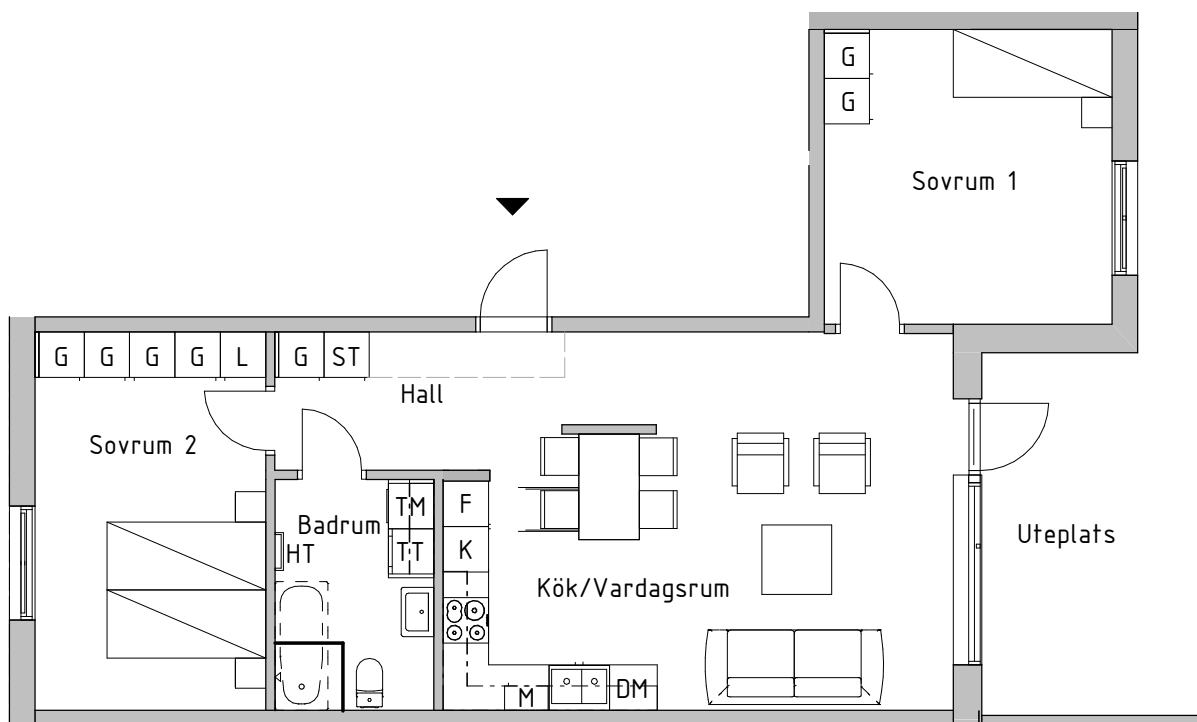

# Tre rum och kök, 75kvm

**BRF BERGSLUSSEN, VRETA KLOSTER, BERG**  
**HUS 1**  
**VÅNING 1**  
**LÄGENHETSNUMMER 5A-1003**

SKALA 1:100

RH Rumshöjd är ca 2,5m där inget annat anges  
BH Bröstningshöjd på fönster är 0,6m där inget annat anges

2020-10-02 Rätt till ändringar förbehålles