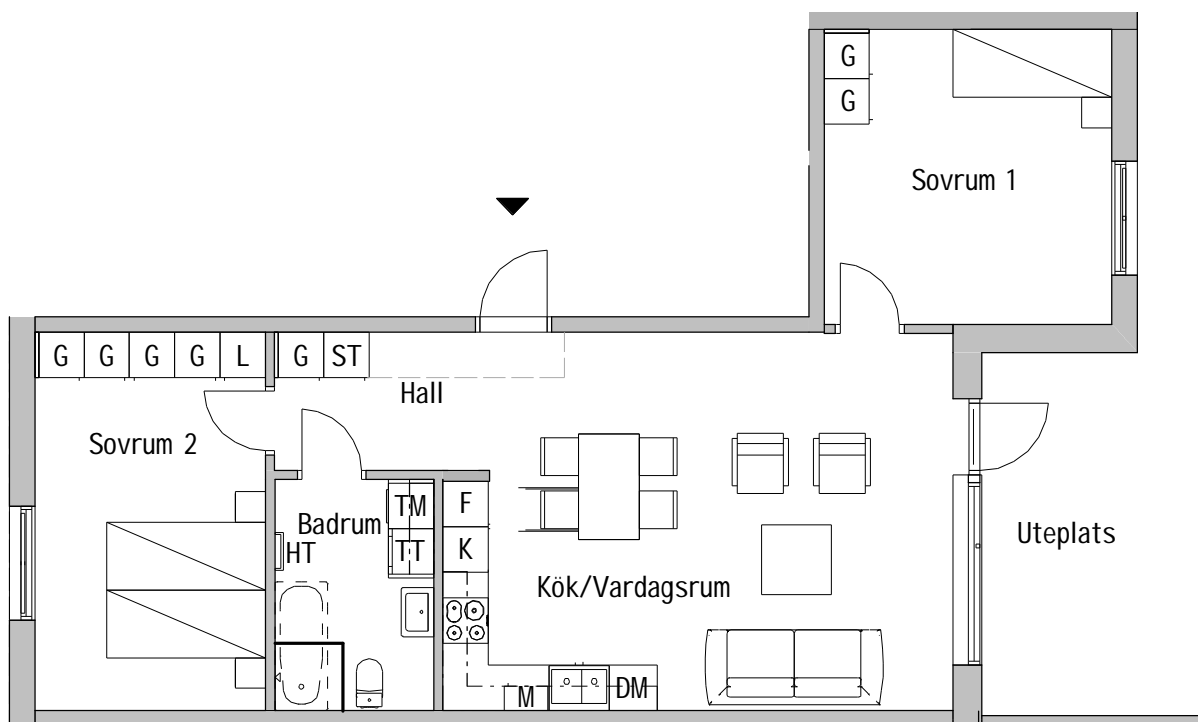

Tre rum och kök, 75kvm

BRF BERGSLUSSEN, VRETA KLOSTER, BERG
 HUS 1
 VÅNING 1
 LÄGENHETSNUMMER 5A-1003

SKALA 1:100

FÖRKLARINGAR

K	Kyl	G	Garderob	SK	Skafferi/högskap
F	Frys	L	Linneskap	ST	Städskap
DM	Diskmaskin	TM	Tvättmaskin	M/U	Högskap med micro och ugn
M	Micro i överskap	TT	Torktumlare	HT	Handduktork
		KLK	Klädkammare		Klinkergräns vid tillval av klinkergolv

RH Rumshöjd är ca 2,5m där inget annat anges
 BH Bröstningshöjd på fönster är 0,6m där inget annat anges

peabbostad.se

2021-05-08 Rätt till ändringar förbehålles

PEAB
 NORDENS SAMHÄLLSBYGGARE