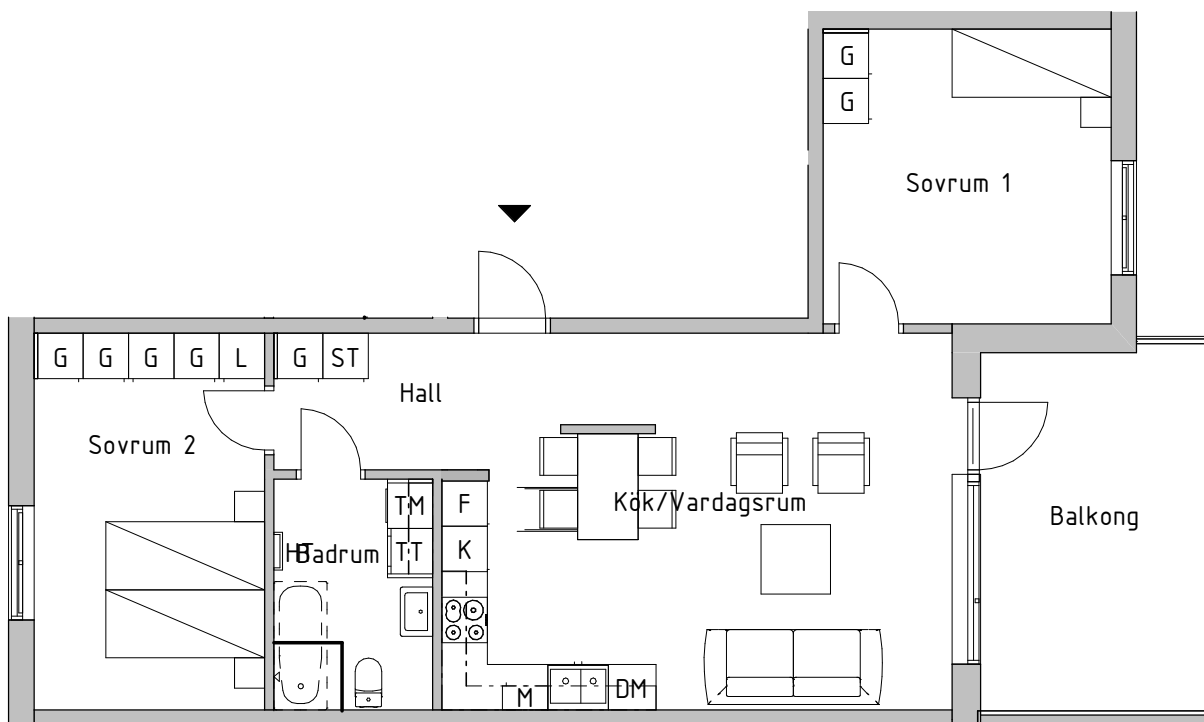

Tre rum och kök, 75kvm

BRF BERGSLUSSEN, VRETA KLOSTER, BERG
HUS 1
VÅNING 2, 3
LÄGENHETSNUMMER 5A-1101, 5A-1201

SKALA 1:100

FÖRKLARINGAR

K	Kyl	G	Garderob	SK	Skafferi/högskåp
F	Frys	L	Linneskåp		
DM	Diskmaskin	ST	Städsåp		
Inbyggnadshäll		TM	Tvättmaskin		
M/U	Högskåp med micro och ugn	TT	Torktumlare		
M	Micro i överskåp	KLK	Klädkammare		
HT	Handduktork				

RH Rumshöjd är ca 2,5m där inget annat anges
 BH Bröstningshöjd på fönster är 0,6m där inget annat anges

2020-08-26 Rätt till ändringar förbehålles