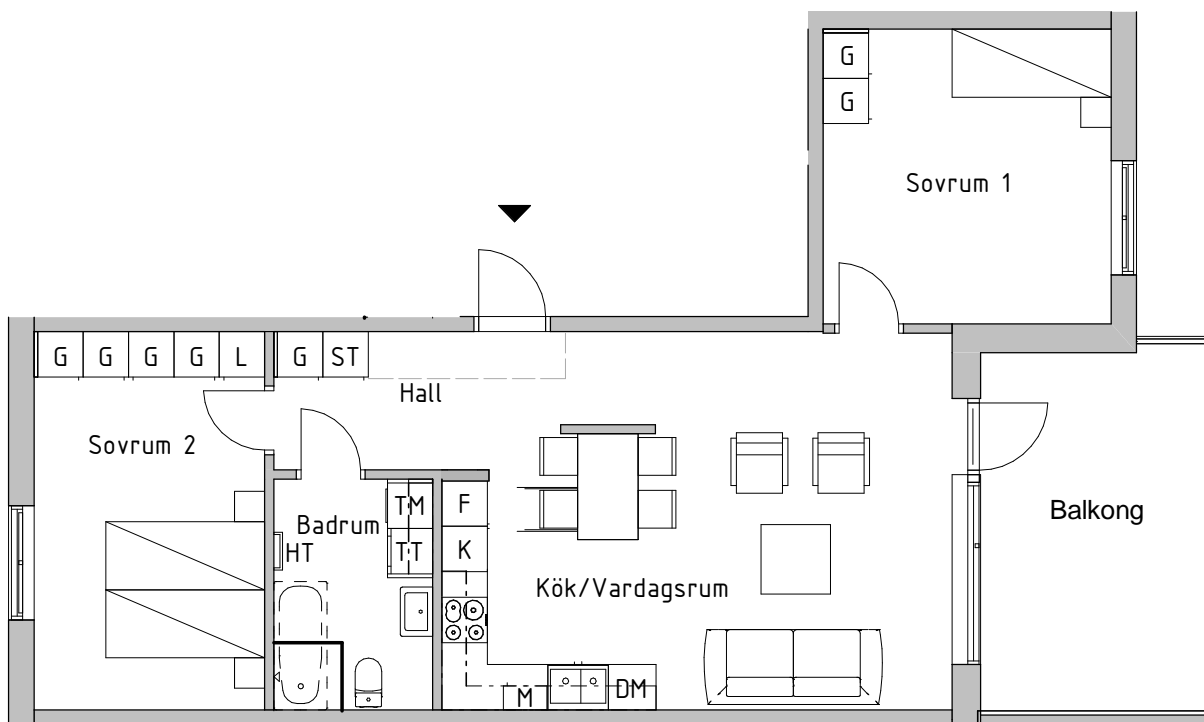

Tre rum och kök, 75kvm

BRF BERGSLUSSEN, VRETA KLOSTER, BERG
HUS 1
VÅNING 2, 3
LÄGENHETSNUMMER 5A-1101, 5A-1201

SKALA 1:100

FÖRKLARINGAR

K	Kyl	G	Garderob	SK	Skafferi/högskåp
F	Frys	L	Linneskåp		
DM	Diskmaskin	ST	Städsåp		
	Inbyggnadshäll	TM	Tvättmaskin		
M/U	Högskåp med micro och ugn	TT	Torktumlare		
M	Micro i överskåp	KLK	Klädkammare		
HT	Handdukstork	---	Klinkergräns vid tillval av klinkergolv		

RH Rumshöjd är ca 2,5m där inget annat anges
BH Bröstningshöjd på fönster är 0,6m där inget annat anges