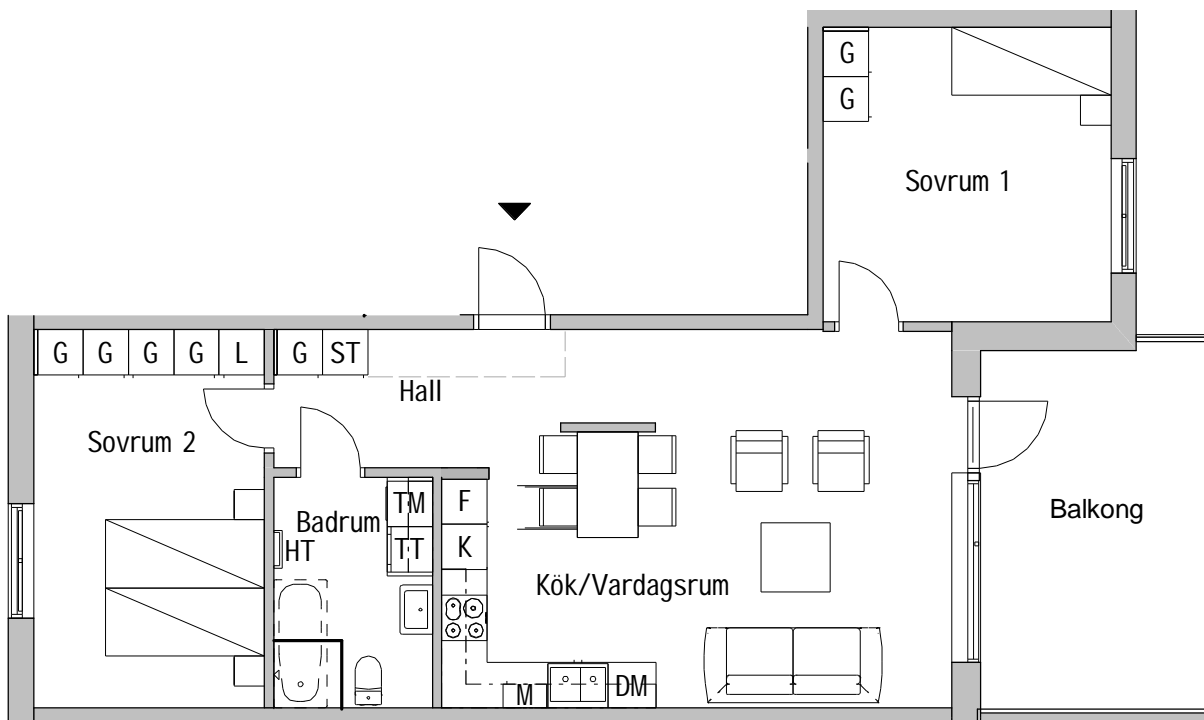

Tre rum och kök, 75kvm

BRF BERGSLUSSEN, VRETA KLOSTER, BERG
 HUS 1
 VÅNING 2
 LÄGENHETSNUMMER 5A-1101

FÖRKLARINGAR

Kyl	Garderob	Skafferi/högskap
Frys	Linneskap	
Diskmaskin	Stådskap	
Inbyggnadshäll	Tvättmaskin	
Högskap med micro och ugn	Torktumlare	
Micro i överskap	Klädkammare	
Handdukstork	Klinkergräns vid tillval av klinkergolv	

2021-05-08 Rätt till ändringar förbehålles

RH Rumshöjd är ca 2,5m där inget annat anges
 BH Bröstningshöjd på fönster är 0,6m där inget annat anges