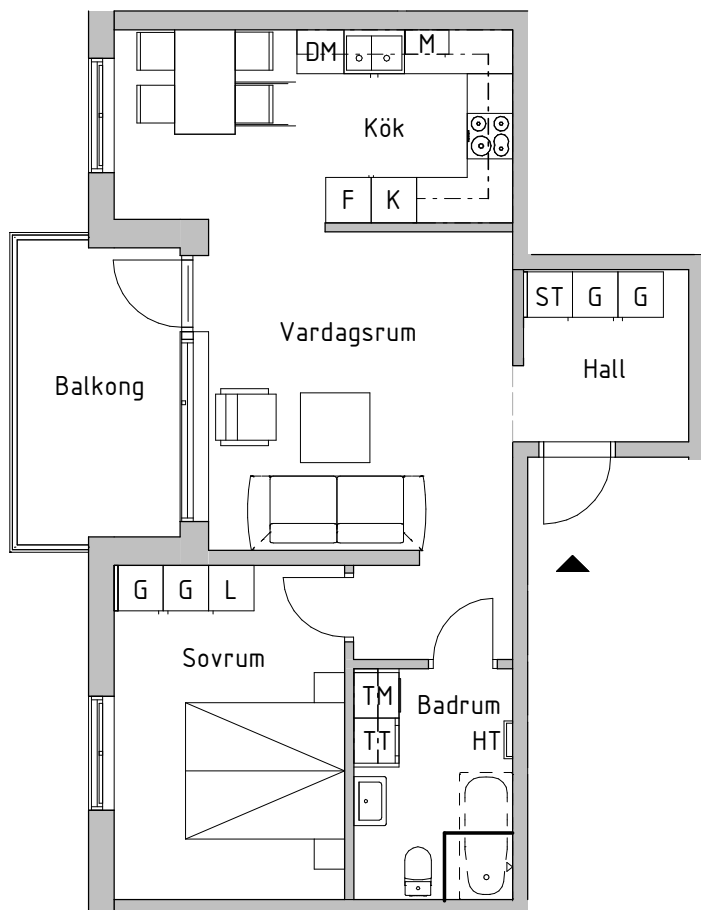

# Två rum och kök, 60kvm

**BRF BERGSLUSSEN, VRETA KLOSTER, BERG  
HUS 1**

**VÅNING 2, 3**

**LÄGENHETSNUMMER 5A-1102, 5A-1202**

SKALA 1:100

## FÖRKLARINGAR

K	Kyl	G	Garderob	SK	Skafferi/högsåp
F	Frys	L	Linnesåp		
DM	Diskmaskin	ST	Stådsåp		
Inbyggnadshåll		TM	Tvåtfmaskin		
M/U	Högsåp med micro och ugn	TT	Torktumlare		
M	Micro i översåp	KLK	Klådkammare		
HT	Handdukstork	---	Klinkergråns vid tillval av klinkergolv		

RH Rumshöjd är ca 2,5m där inget annat anges  
BH Bröstningshöjd på fönster är 0,6m där inget annat anges