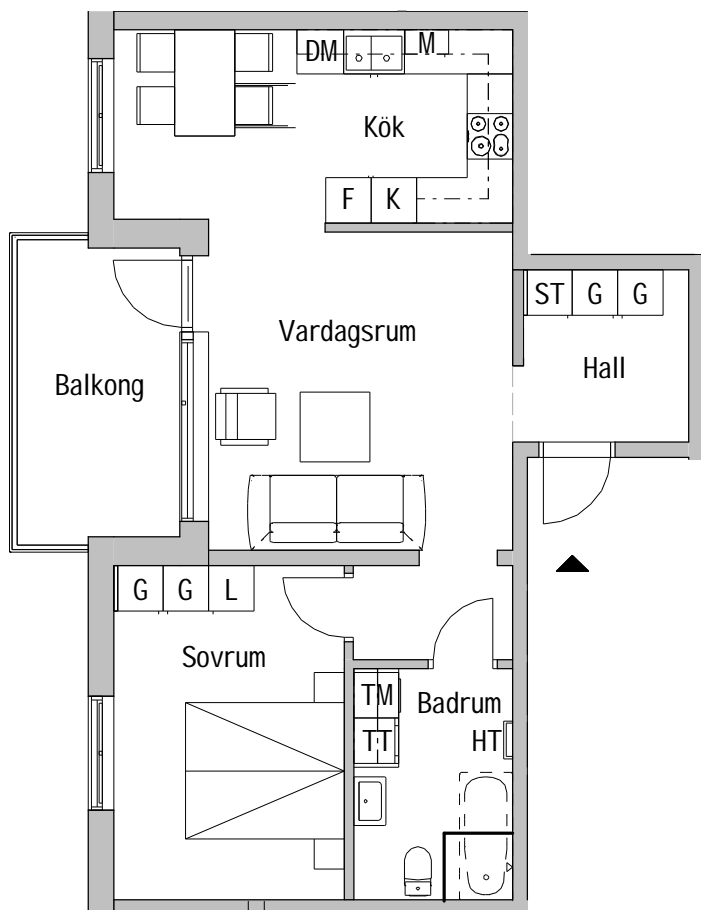

Två rum och kök, 60kvm

BRF BERGSLUSSEN, VRETA KLOSTER, BERG
 HUS 1
 VÅNING 2
 LÄGENHETSNUMMER 5A-1102

SKALA 1:100

FÖRKLARINGAR

K	Kyl	G	Garderob	SK	Skafferi/högsåp
F	Frys	L	Linnesåp		
DM	Diskmaskin	ST	Stådsåp		
Inbyggnadshåll		TM	Tvåttmaskin		
M/U	Högsåp med micro och ugn	TT	Torktumlare		
M	Micro i översåp	KLK	Klådkammare		
HT	Handdukstork	---	Klinkergråns vid tillval av klinkergolv		

2021-05-08 Rått till åndringar förbehålles

RH Rumshöjd är ca 2,5m där inget annat anges
 BH Bröstningshöjd på fönster är 0,6m där inget annat anges