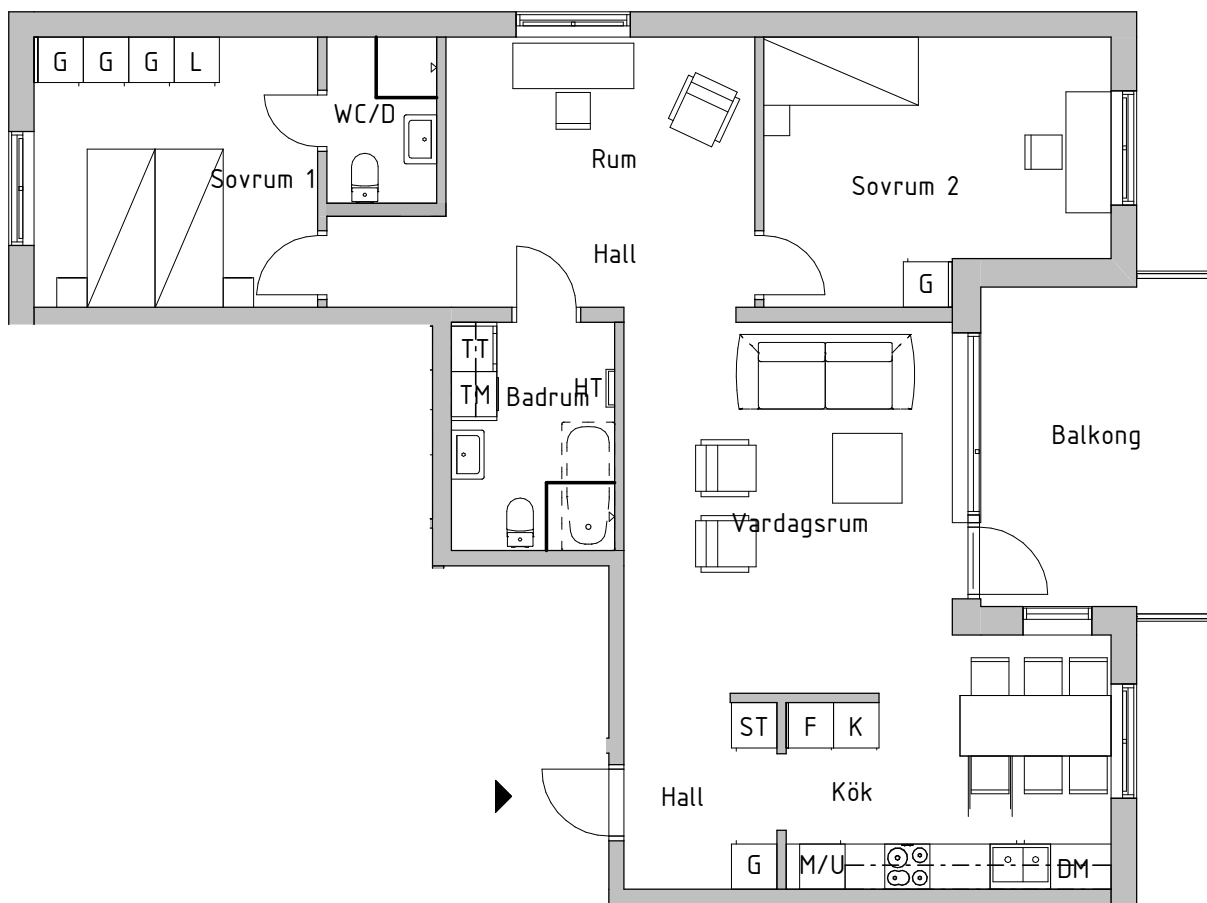

# Tre rum och kök, 98kvm

**BRF BERGSLUSSEN, VRETA KLOSTER, BERG**  
**HUS 1**  
**VÅNING 2, 3**  
**LÄGENHETSNUMMER 5A-1103, 5A-1203**

SKALA 1:100

## FÖRKLARINGAR

|     |                           |     |             |    |                  |
|-----|---------------------------|-----|-------------|----|------------------|
| K   | Kyl                       | G   | Garderob    | SK | Skafferi/högskåp |
| F   | Frys                      | L   | Linneskåp   |    |                  |
| DM  | Diskmaskin                | ST  | Städsåp     |    |                  |
|     | Inbyggnadshäll            | TM  | Tvättmaskin |    |                  |
| M/U | Högskåp med micro och ugn | TT  | Torktumlare |    |                  |
| M   | Micro i överskåp          | KLK | Klädkammare |    |                  |
| HT  | Handduktork               |     |             |    |                  |

RH Rumshöjd är ca 2,5m där inget annat anges  
BH Bröstningshöjd på fönster är 0,6m där inget annat anges

2020-08-26 Rätt till ändringar förbehålles