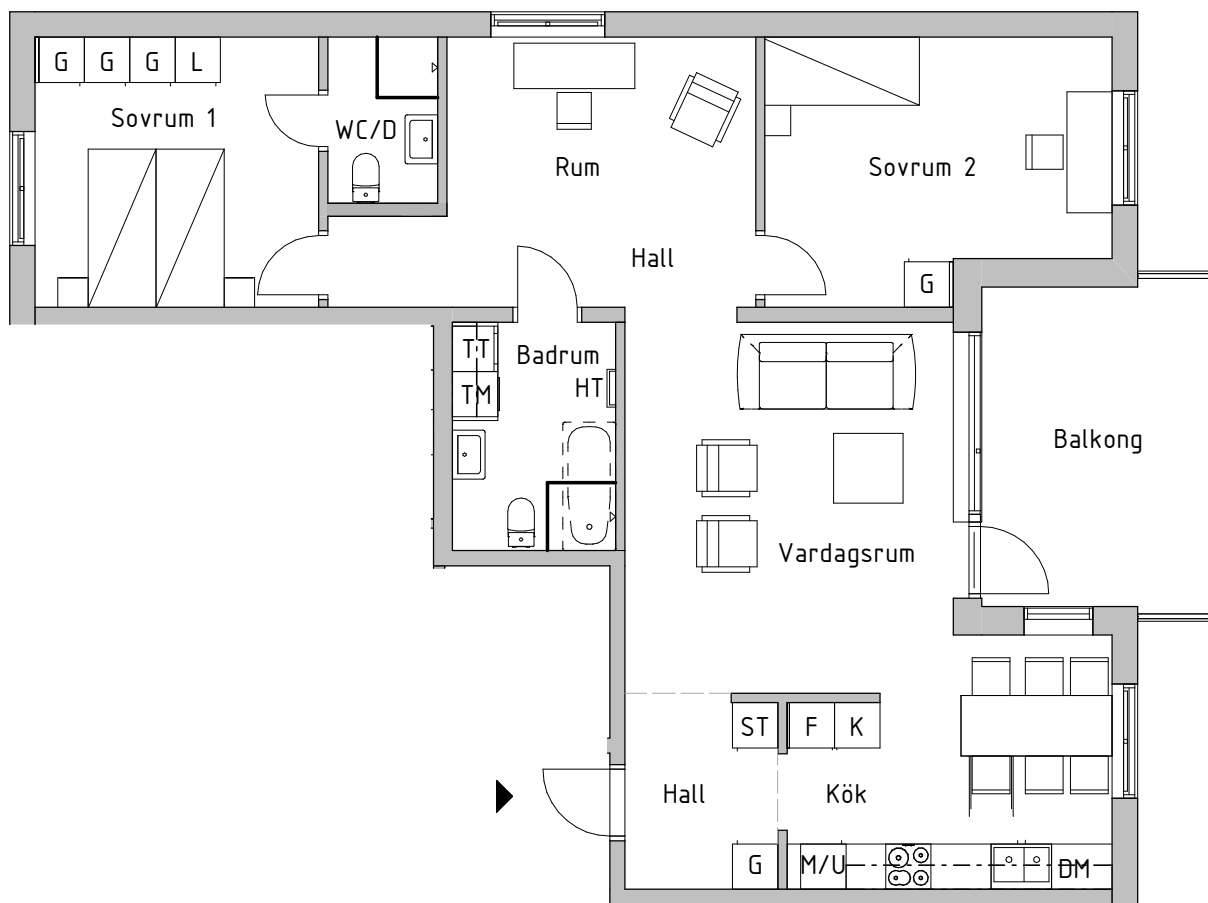

Tre rum och kök, 98kvm

BRF BERGSLUSSEN, VRETA KLOSTER, BERG
HUS 1
VÅNING 2, 3
LÄGENHETSNUMMER 5A-1103, 5A-1203

SKALA 1:100

FÖRKLARINGAR

K	Kyl	G	Garderob	SK	Skafferi/högsåp
F	Frys	L	Linnesåp		
DM	Diskmaskin	ST	Stådsåp		
	Inbyggnadshåll	TM	Tvåtfmaskin		
M/U	Högsåp med micro och ugn	TT	Torktumlare		
M	Micro i översåp	KLK	Klådkammare		
HT	Handdukstork		Klinkergråns vid tillval av klinkergolv		

RH Rumshöjd är ca 2,5m där inget annat anges
 BH Bröstningshöjd på fönster är 0,6m där inget annat anges

2020-10-02 Rätt till ändringar förbehålles