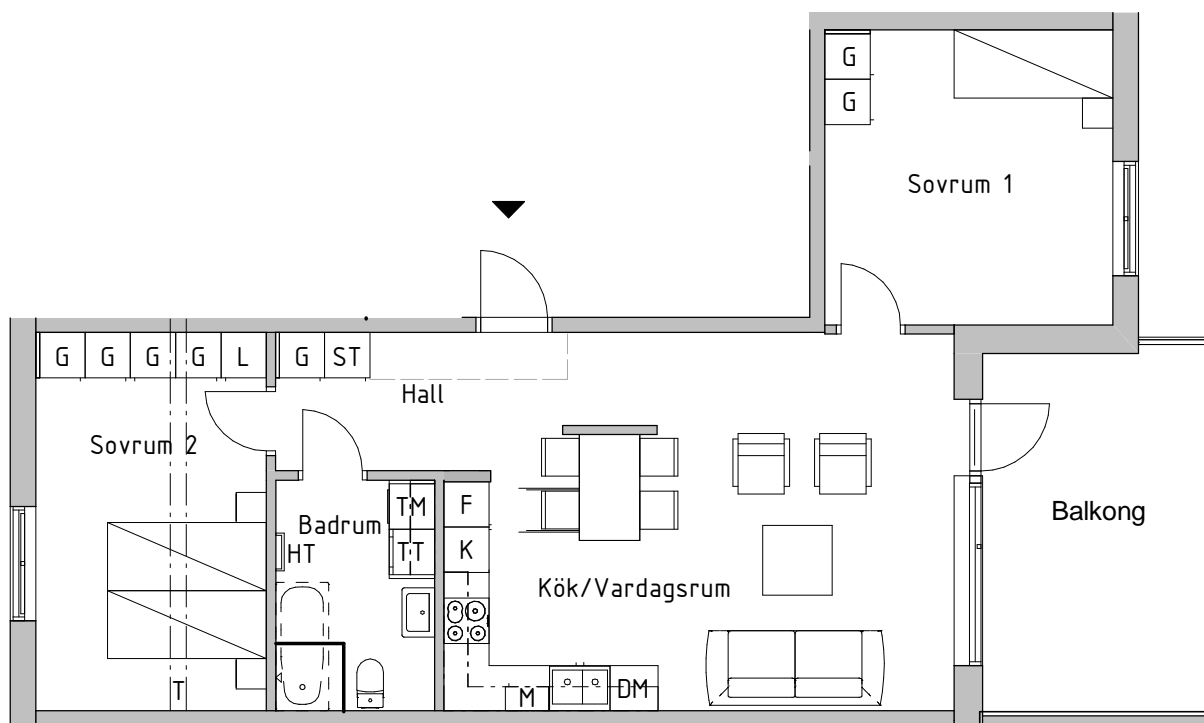

# Tre rum och kök, 75kvm

**BRF BERGSLUSSEN, VRETA KLOSTER, BERG**  
**HUS 1**  
**VÅNING 3**  
**LÄGENHETSNUMMER 5A-1201**

SKALA 1:100

## FÖRKLARINGAR

K	Kyl	G	Garderob	SK	Skafferi/högskåp
F	Frys	L	Linneskåp		
DM	Diskmaskin	ST	Städskåp		
Inbyggnadshäll		TM	Tvättmaskin		
M/U	Högskåp med micro och ugn	TT	Torktumlare		
M	Micro i överskåp	KLK	Klädkammare		
HT	Handdukstork	---	Klinkergräns vid tillval av klinkergolv		
Avväxlingsbalk i tak, H=120 mm B=210 mm					