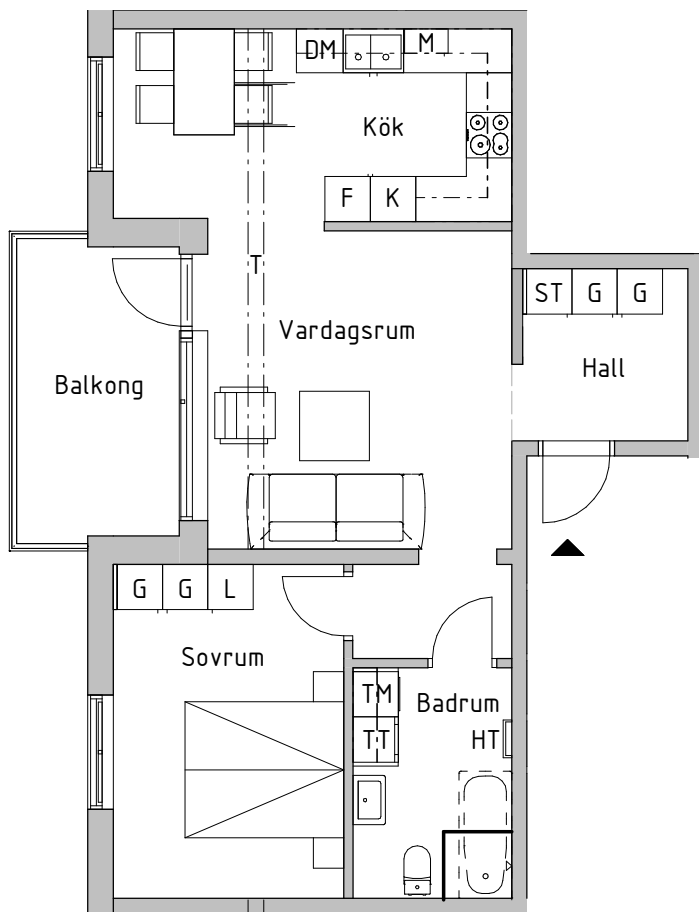

# Två rum och kök, 60kvm

**BRF BERGSLUSSEN, VRETA KLOSTER, BERG**  
**HUS 1**  
**VÅNING 3**  
**LÄGENHETSNUMMER 5A-1202**

SKALA 1:100

## FÖRKLARINGAR

K	Kyl	G	Garderob	SK	Skafferi/högsåp		
F	Frys	L	Linnesåp	DM	Diskmaskin		
DM	Diskmaskin	ST	Stådsåp	Inbyggnadshåll	TM	Tvåttmaskin	
M/U	Högsåp med micro och ugn	TT	Torktumlare	M	Micro i översåp	KLK	Klådkammare
HT	Handduktork	---	Klinkergråns vid tillval av klinkergolv	T-T	Avvåxlingsbalk i tak, H=120 mm B=210 mm		

RH Rumshöjd är ca 2,5m där inget annat anges  
 BH Bröstningshöjd på fönster är 0,6m där inget annat anges