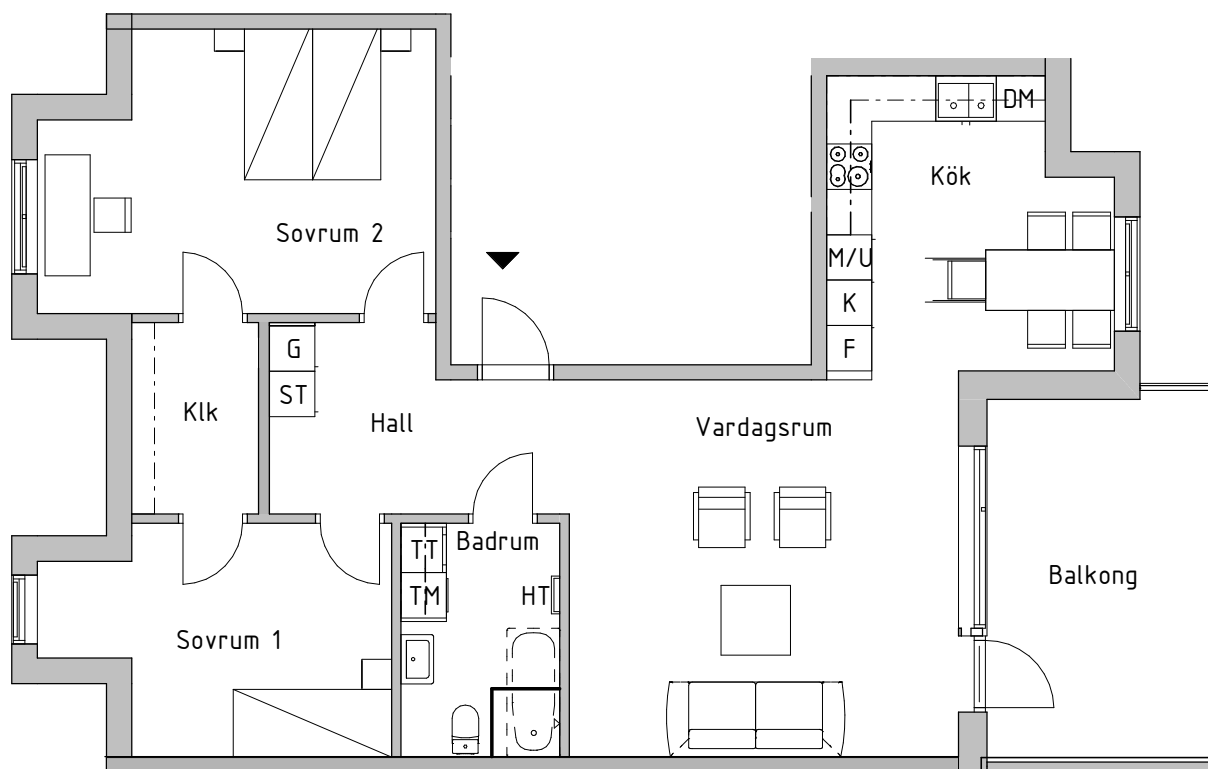

# Tre rum och kök, 92kvm

**BRF BERGSLUSSEN, VRETA KLOSTER, BERG**  
**HUS 1**  
**VÅNING 4**  
**LÄGENHETSNUMMER 5A-1301**

SKALA 1:100

RH Rumshöjd är ca 2,5m där inget annat anges  
BH Bröstningshöjd på fönster är 0,6m där inget annat anges

2020-08-26 Rätt till ändringar förbehålles