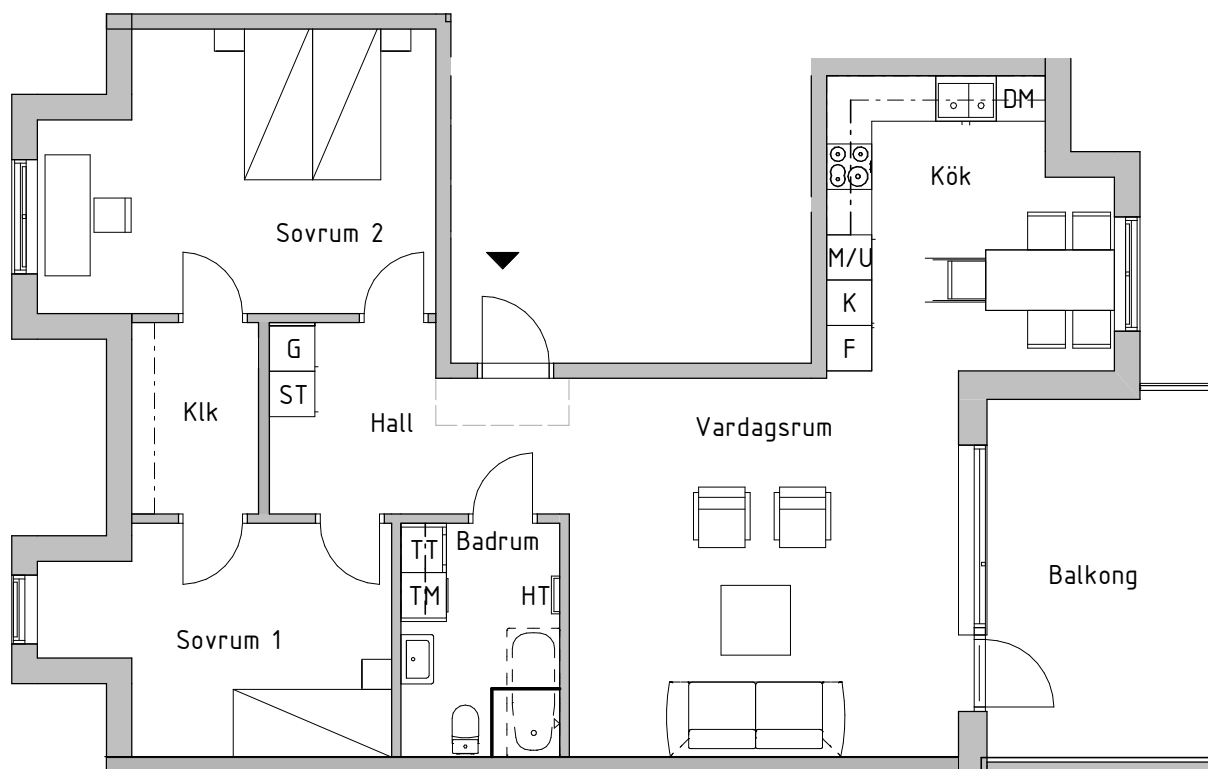

Tre rum och kök, 92kvm

BRF BERGSLUSSEN, VRETA KLOSTER, BERG
HUS 1
VÅNING 4
LÄGENHETSNUMMER 5A-1301

SKALA 1:100

FÖRKLARINGAR

K	Kyl	G	Garderob	SK	Skafferi/högskåp		
F	Frys	L	Linneskåp	DM	Diskmaskin		
DM	Diskmaskin	ST	Städsåp	Inbyggnadshäll	TM	Tvättmaskin	
M/U	Högskåp med micro och ugn	TT	Torktumlare	M	Micro i överskåp	KLK	Klädkammare
HT	Handdukstork	---	Klinkergräns vid tillval av klinkergolv				

RH Rumshöjd är ca 2,5m där inget annat anges
 BH Bröstningshöjd på fönster är 0,6m där inget annat anges

2020-10-02 Rätt till ändringar förbehålles