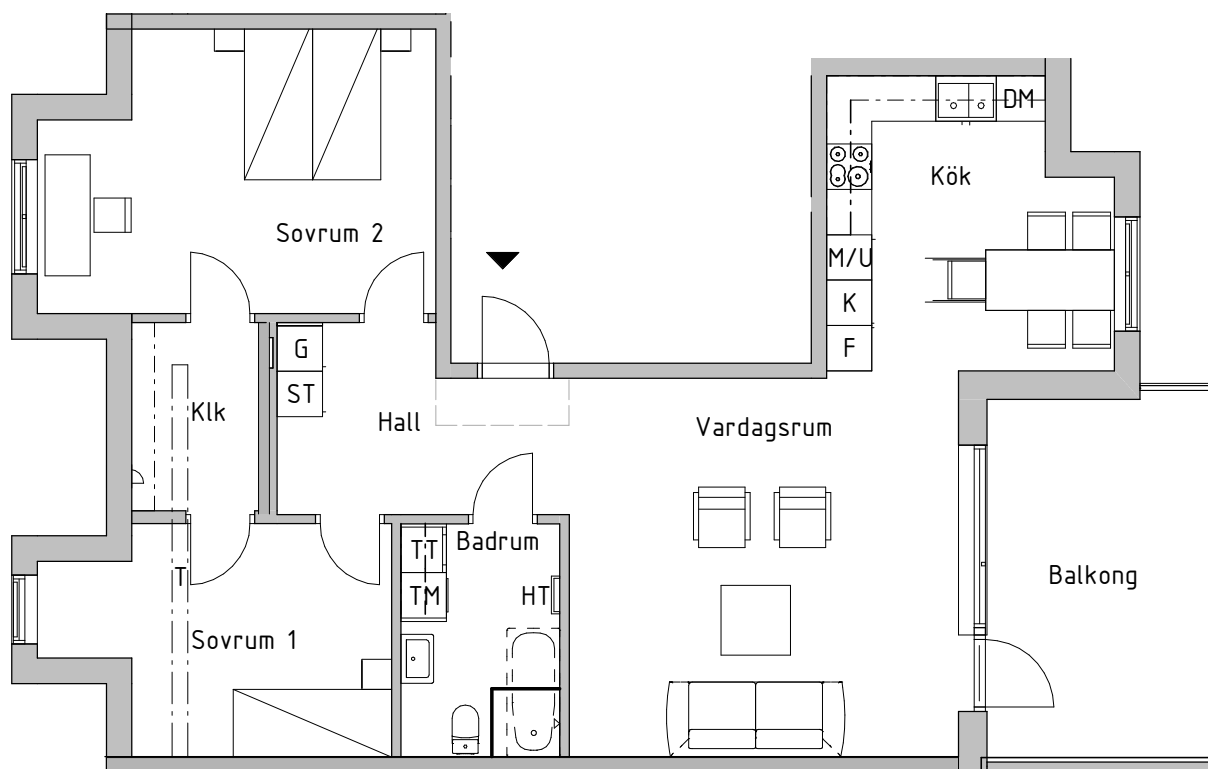

Tre rum och kök, 92kvm

BRF BERGSLUSSEN, VRETA KLOSTER, BERG
HUS 1
VÅNING 4
LÄGENHETSNUMMER 5A-1301

SKALA 1:100

FÖRKLARINGAR

Kyl	Garderob	Skafferi/högskåp
Frys	Linneskåp	
Diskmaskin	Städsåp	
Inbyggnadshäll	Tvättmaskin	
Högskåp med micro och ugn	Torktumlare	
Micro i överskåp	Klädkammare	
Handdukstork	Klinkergräns vid tillval av klinkergolv	
Avväxlingsbalk i tak, H=120 mm B=210 mm		

RH Rumshöjd är ca 2,5m där inget annat anges
 BH Bröstningshöjd på fönster är 0,6m där inget annat anges