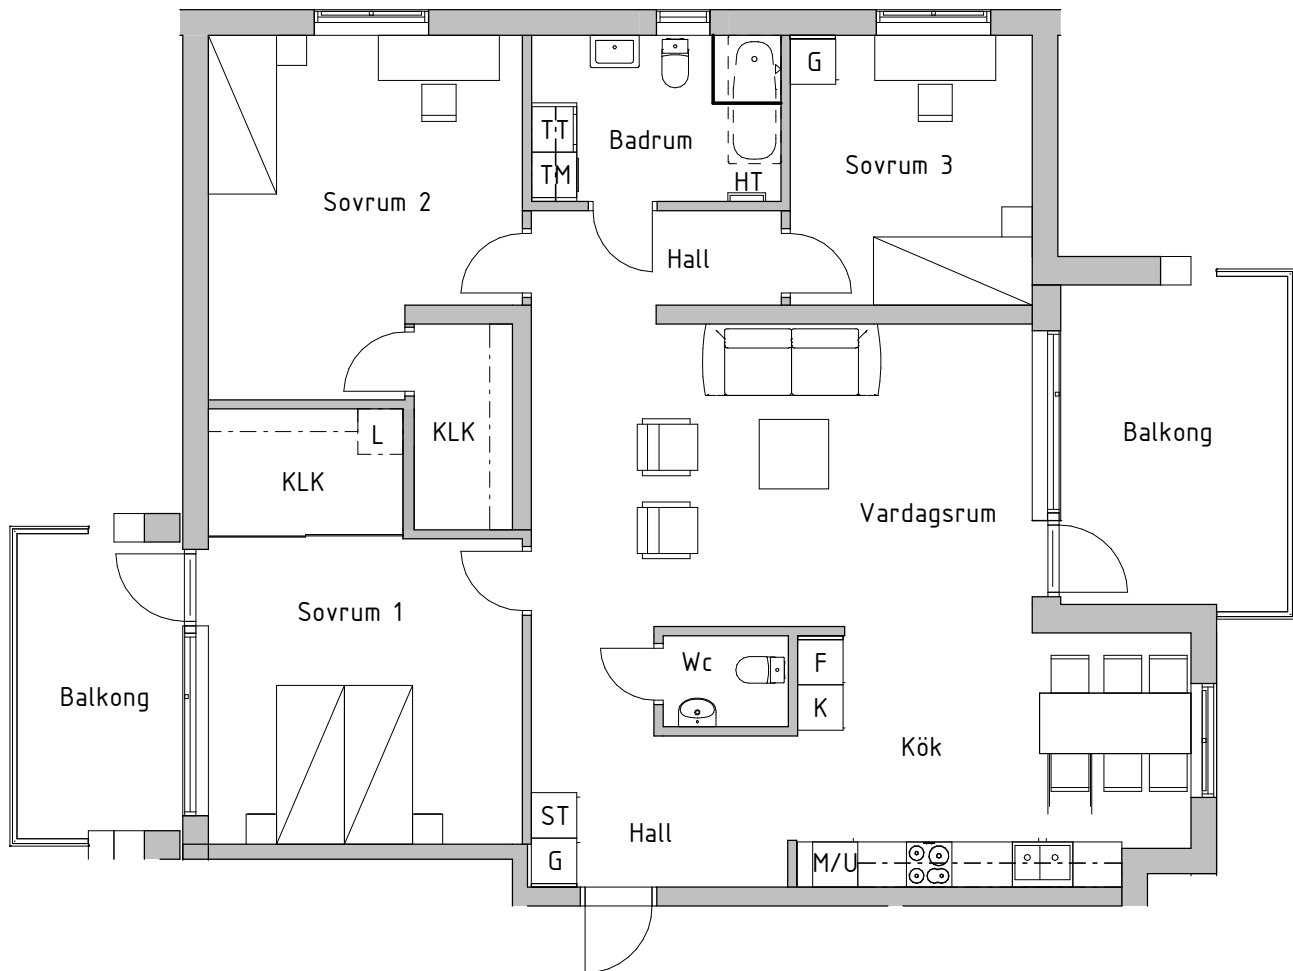

Fyra rum och kök, 127kvm

BRF BERGSLUSSEN, VRETA KLOSTER, BERG
HUS 1
VÅNING 4
LÄGENHETSNUMMER 5A-1302

BH=1400.0mm

SKALA 1:100

FÖRKLARINGAR

K Kyl	G Garderob	SK Skafferi/högskåp
F Frys	L Linneskåp	
DM Diskmaskin	ST Städskåp	
○ Inbyggnadshäll	TM Tvättmaskin	
M/U Högskåp med micro och ugn	TT Torktumlare	
M Micro i överskåp	KLK Klädkammare	
HT Handduktork		

RH Rumshöjd är ca 2,5m där inget annat anges
 BH Bröstningshöjd på fönster är 0,6m där inget annat anges

2020-08-26 Rätt till ändringar förbehålles