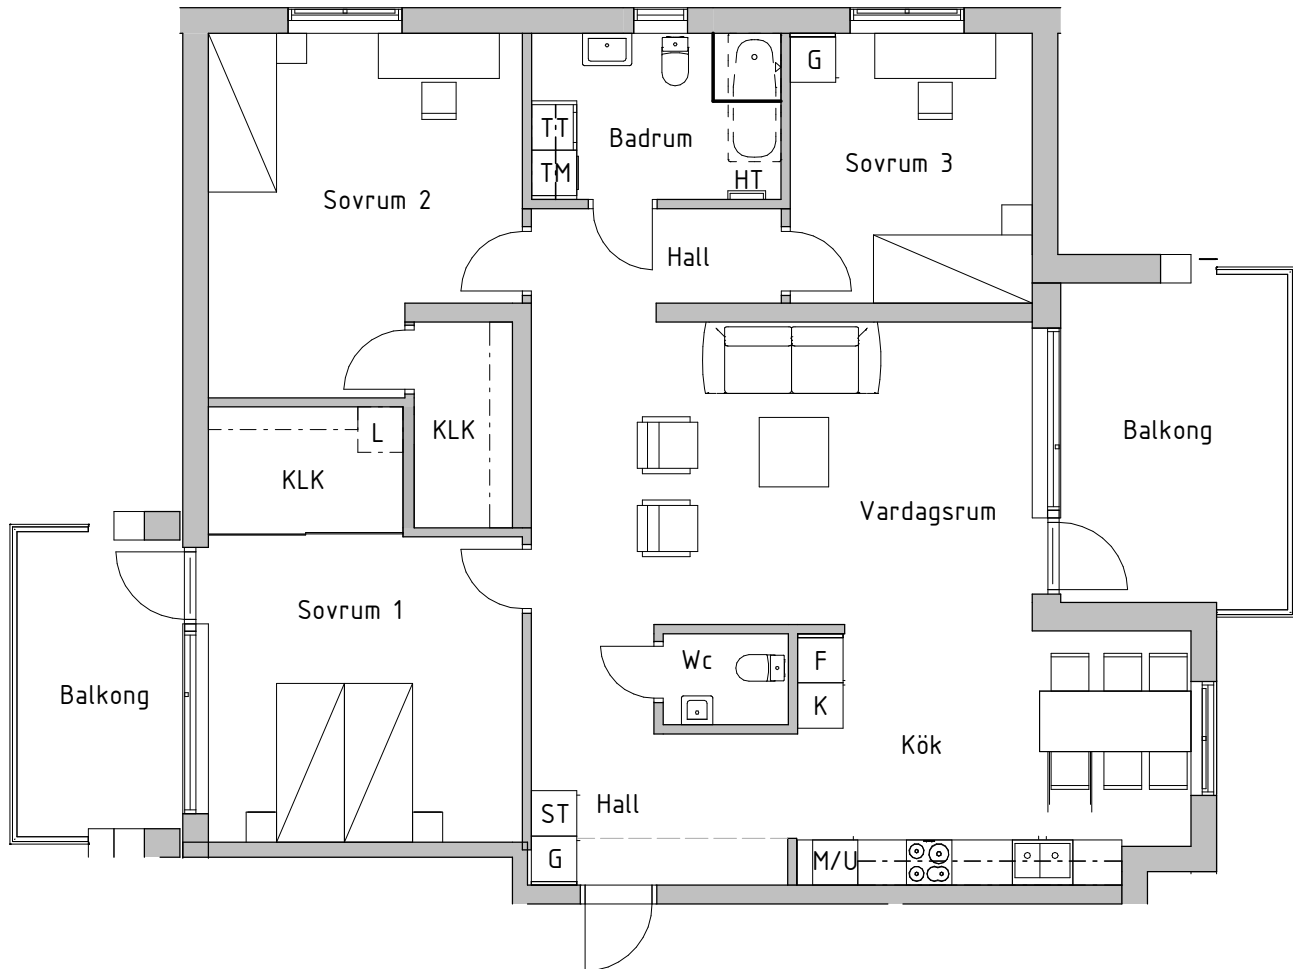

# Fyra rum och kök, 127kvm

BRF BERGSLUSSEN, VRETA KLOSTER, BERG

HUS 1

VÅNING 4

LÄGENHETSNUMMER 5A-1302

BH=1400.0mm

SKALA 1:100

## FÖRKLARINGAR

|     |                          |     |   |    |                 |
|-----|--------------------------|-----|---|----|-----------------|
| K   | Kyl                      | G   | Garderob                                | SK | Skafferi/högsåp |
| F   | Frys                     | L   | Linnesåp                                |    |                 |
| DM  | Diskmaskin               | ST  | Stådsåp                                 |    |                 |
|     | Inbyggnadshåll           | TM  | Tvåttmaskin                             |    |                 |
| M/U | Högsåp med micro och ugn | TT  | Torktumlare                             |    |                 |
| M   | Micro i översåp          | KLK | Klådsåp                                 |    |                 |
| HT  | Handduksstork            | --- | Klinkergråns vid tillval av klinkergolv |    |                 |

RH Rumshöjd är ca 2,5m där inget annat anges  
BH Bröstningshöjd på fönster är 0,6m där inget annat anges

2020-10-02 Rätt till ändringar förbehålles

**PEAB**  
NORDENS SAMHÅLLSBYGGGARE