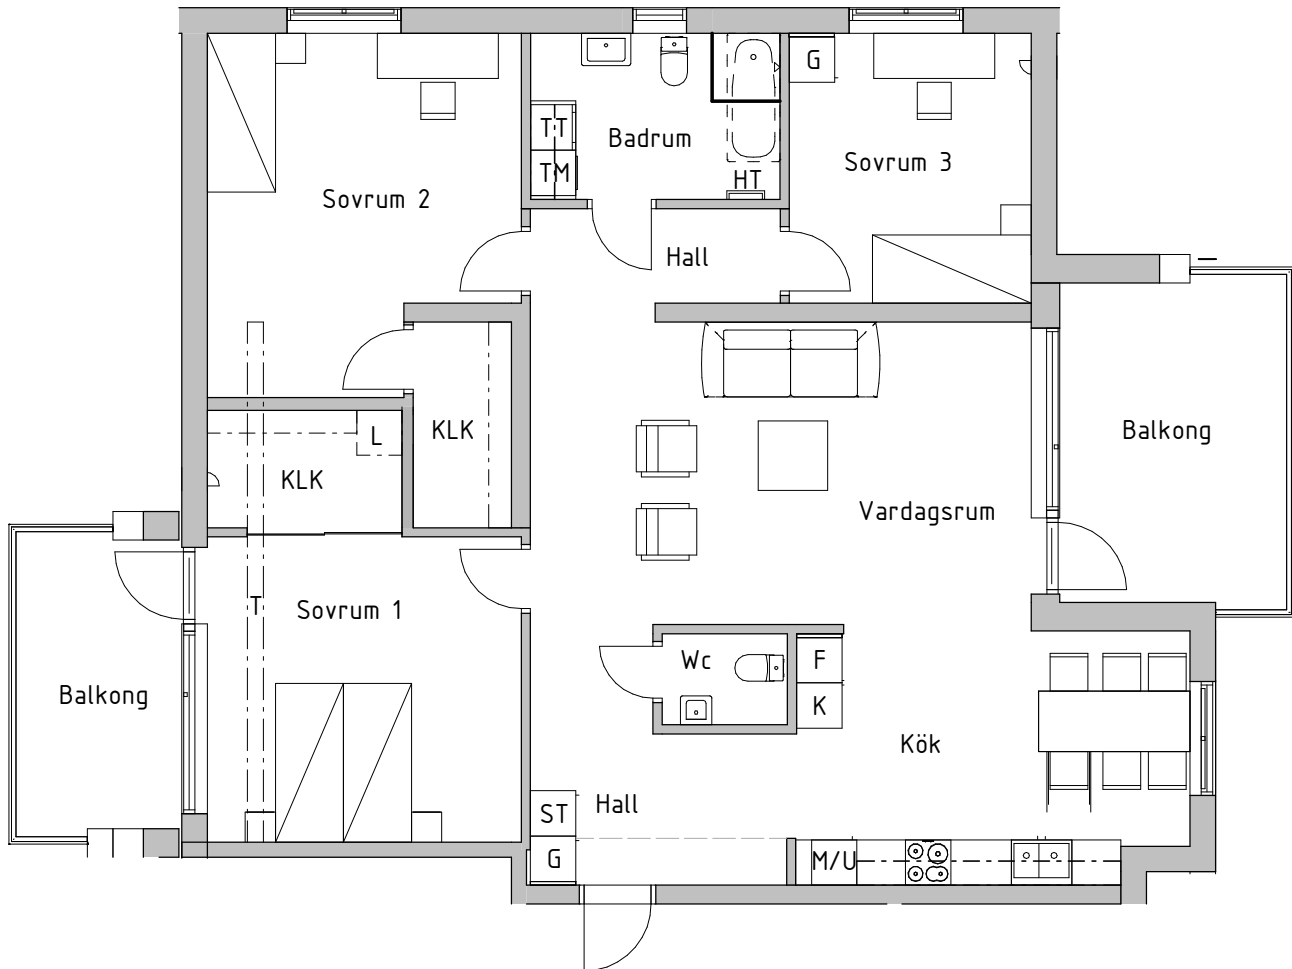

# Fyra rum och kök, 127kvm

**BRF BERGSLUSSEN, VRETA KLOSTER, BERG**  
**HUS 1**  
**VÅNING 4**  
**LÄGENHETSNUMMER 5A-1302**

BH=1400.0mm

SKALA 1:100

## FÖRKLARINGAR

K	Kyl	G	Garderob	SK	Skafferi/högskap
F	Frys	L	Linneskåp	DM	Diskmaskin
M/U	Högskap med micro och ugn	ST	Städskap	Inbyggnadshäll	Tvättmaskin
M	Micro i överskåp	TT	Torktumlare	HT	Handdukstork
KLK	Klädkammare	---	Klinkergräns vid tillval av klinkergolv	T:T	Avväxlingsbalk i tak, H=120 mm B=210 mm

RH Rumshöjd är ca 2,5m där inget annat anges  
 BH Bröstningshöjd på fönster är 0,6m där inget annat anges