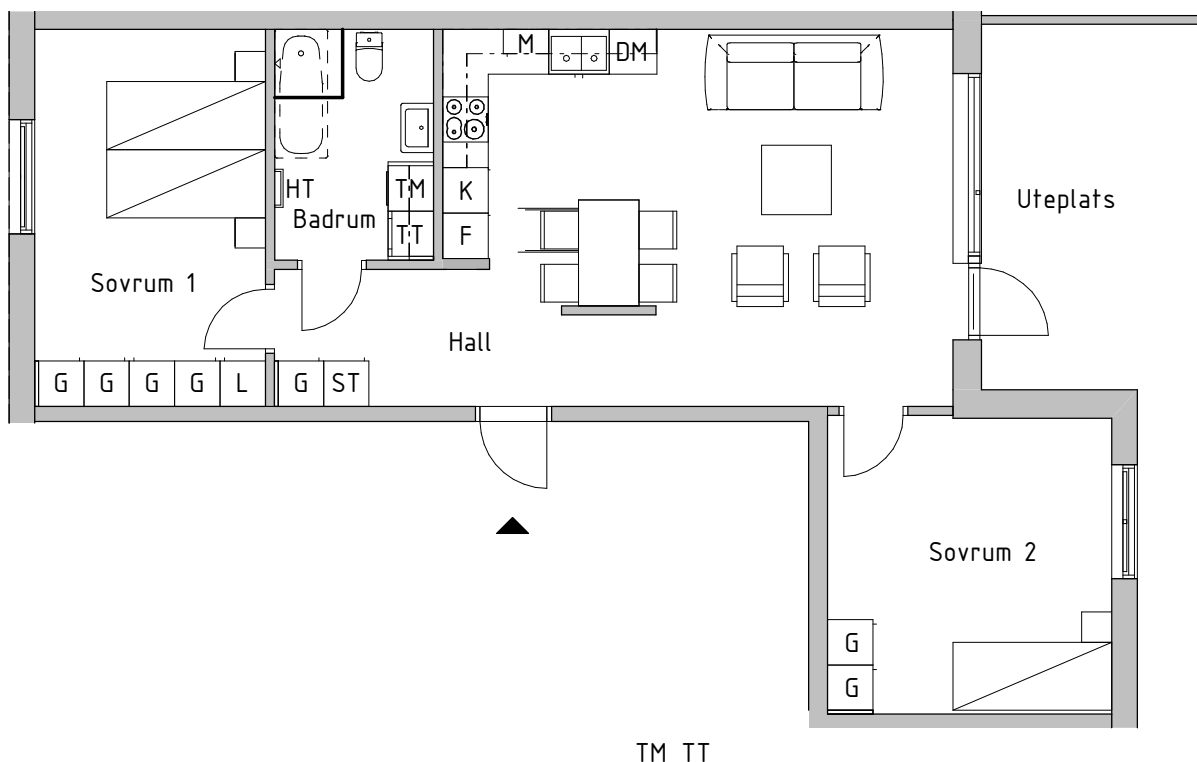

# Tre rum och kök, 75kvm

**BRF BERGSLUSSEN, VRETA KLOSTER, BERG**  
**HUS 1**  
**VÅNING 1**  
**LÄGENHETSNUMMER 5B-1001**

SKALA 1:100

## FÖRKLARINGAR

K	Kyl	G	Garderob	SK	Skafferi/högskap
F	Frys	L	Linneskåp		
DM	Diskmaskin	ST	Städskap		
	Inbyggnadshäll	TM	Tvättmaskin		
M/U	Högskap med micro och ugn	TT	Torktumlare		
M	Micro i överskåp	KLK	Klädkammare		
HT	Handduktork				

RH Rumshöjd är ca 2,5m där inget annat anges  
BH Bröstningshöjd på fönster är 0,6m där inget annat anges

2020-08-26 Rätt till ändringar förbehålles