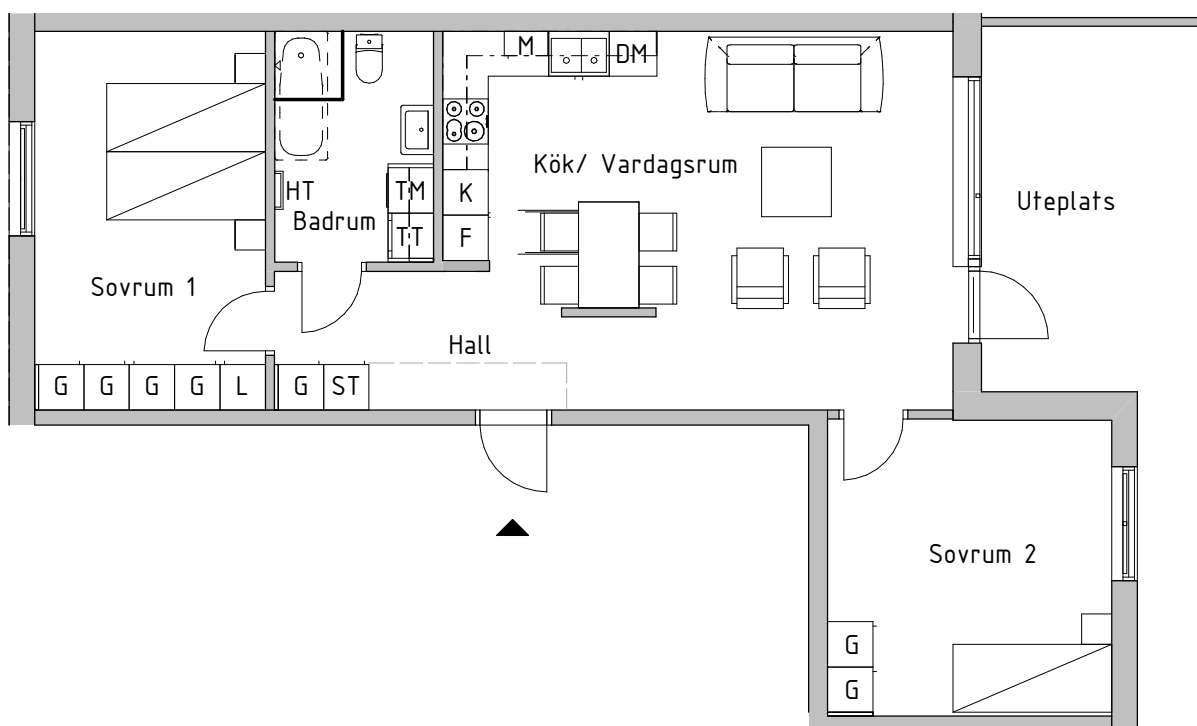

Tre rum och kök, 75kvm

BRF BERGSLUSSEN, VRETA KLOSTER, BERG
HUS 1
VÅNING 1
LÄGENHETSNUMMER 5B-1001

SKALA 1:100

FÖRKLARINGAR

| | | | | | |
|-----|--------------------------|-----|---|----|-----------------|
| K | Kyl | G | Garderob | SK | Skafferi/högsåp |
| F | Frys | L | Linnesåp | | |
| DM | Diskmaskin | ST | Stådsåp | | |
| | Inbyggnadshåll | TM | Tvåttmaskin | | |
| M/U | Högsåp med micro och ugn | TT | Torktumlare | | |
| M | Micro i översåp | KLK | Klådkammare | | |
| HT | Handduksstork | --- | Klinkergråns vid tillval av klinkergolv | | |

RH Rumshöjd är ca 2,5m där inget annat anges
BH Bröstningshöjd på fönster är 0,6m där inget annat anges

2020-10-02 Rätt till ändringar förbehålles