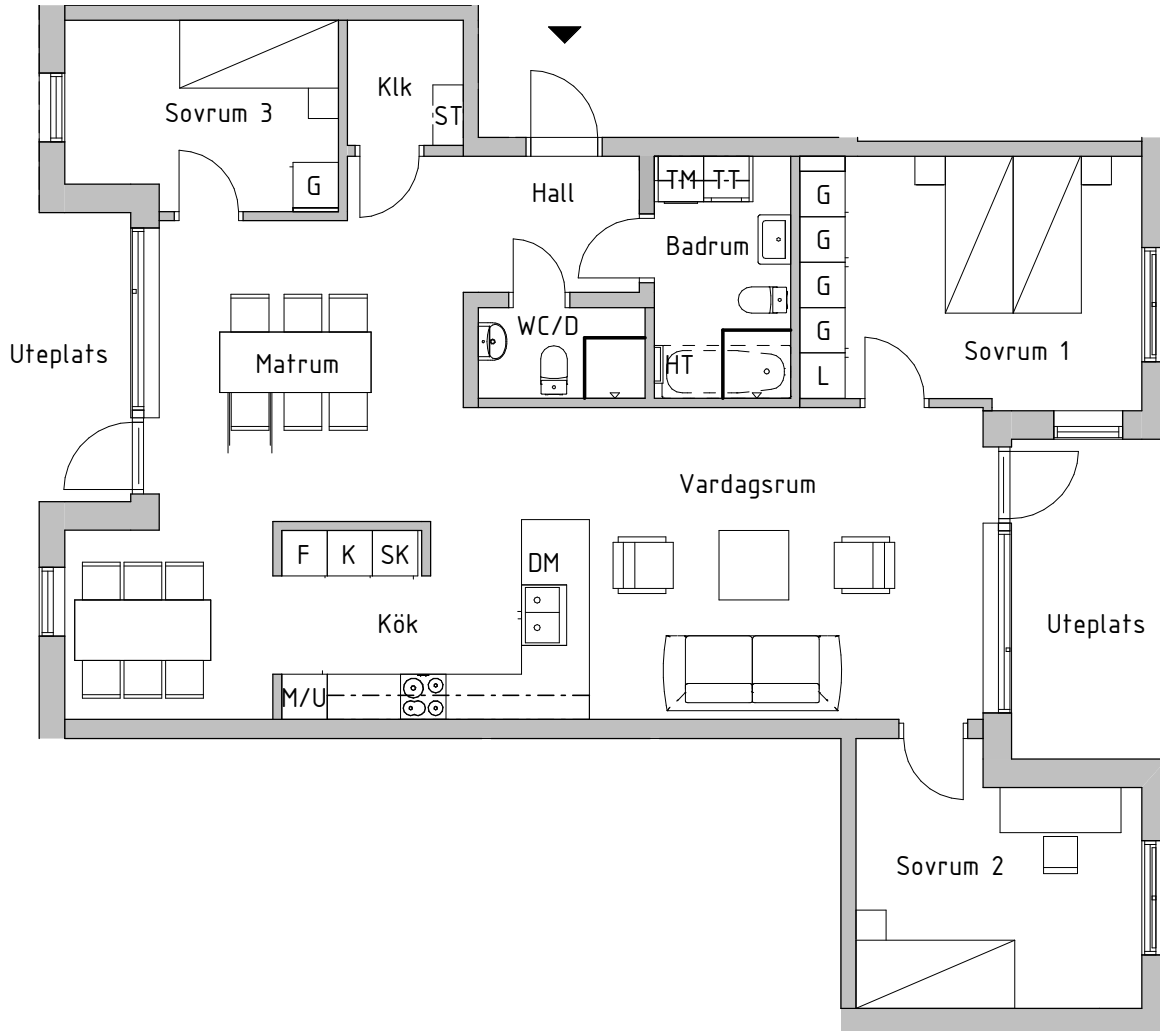

Fyra rum och kök, 114kvm

BRF BERGSLUSSEN, VRETA KLOSTER, BERG

HUS 1

VÅNING 1

LÄGENHETSNUMMER 5B-1002

SKALA 1:100

FÖRKLARINGAR

K	Kyl	G	Garderob	SK	Skafferi/högsåp
F	Frys	L	Linnesåp	DM	Diskmaskin
M/U	Högsåp med micro och ugn	ST	Stådsåp	TM	Tvåtfmaskin
M	Micro i översåp	TT	Torktumlare	HT	Handduktork
KLK	Klådåmmare				

RH Rumshöjd är ca 2,5m där inget annat anges
BH Bröstningshöjd på fönster är 0,6m där inget annat anges

2020-08-26 Rätt till ändringar förbehålles