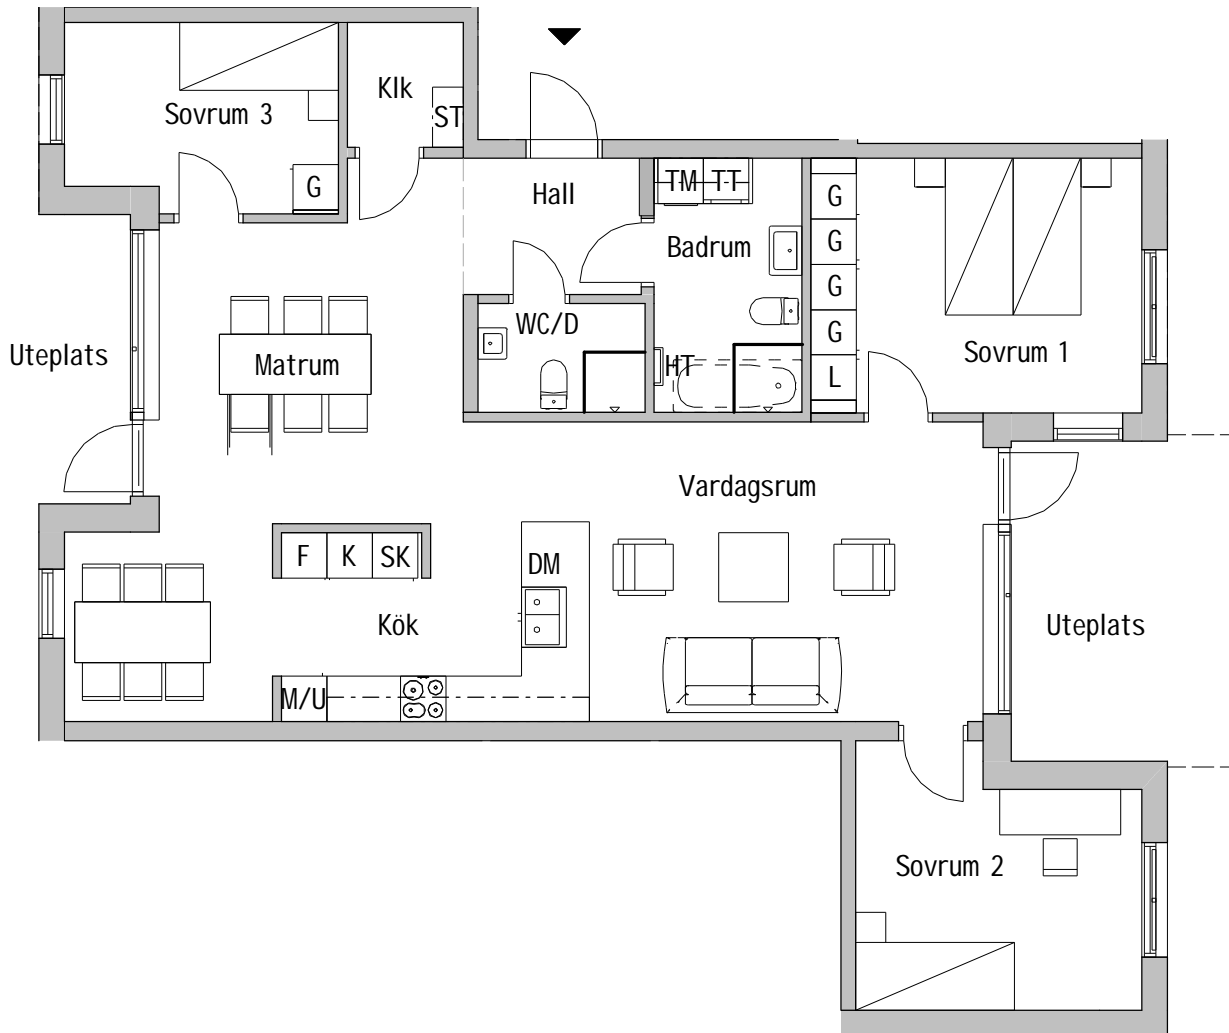

Fyra rum och kök, 114kvm

BRF BERGSLUSSEN, VRETA KLOSTER, BERG

HUS 1

VÅNING 1

LÄGENHETSNUMMER 5B-1002

SKALA 1:100

FÖRKLARINGAR

K	Kyl	G	Garderob	SK	Skafferi/högsåp
F	Frys	L	Linnesåp	DM	Diskmaskin
M/U	Högsåp med micro och ugn	ST	Stådsåp	TM	Tvåttmaskin
M	Micro i översåp	TT	Torktumlare	HT	Handdukstork
		KLK	Klådkammare	---	Klinkergråns vid tillval av klinkergolv

RH Rumshöjd är ca 2,5m där inget annat anges
BH Bröstningshöjd på fönster är 0,6m där inget annat anges

2020-10-26 Rått till åndringar förbehålles