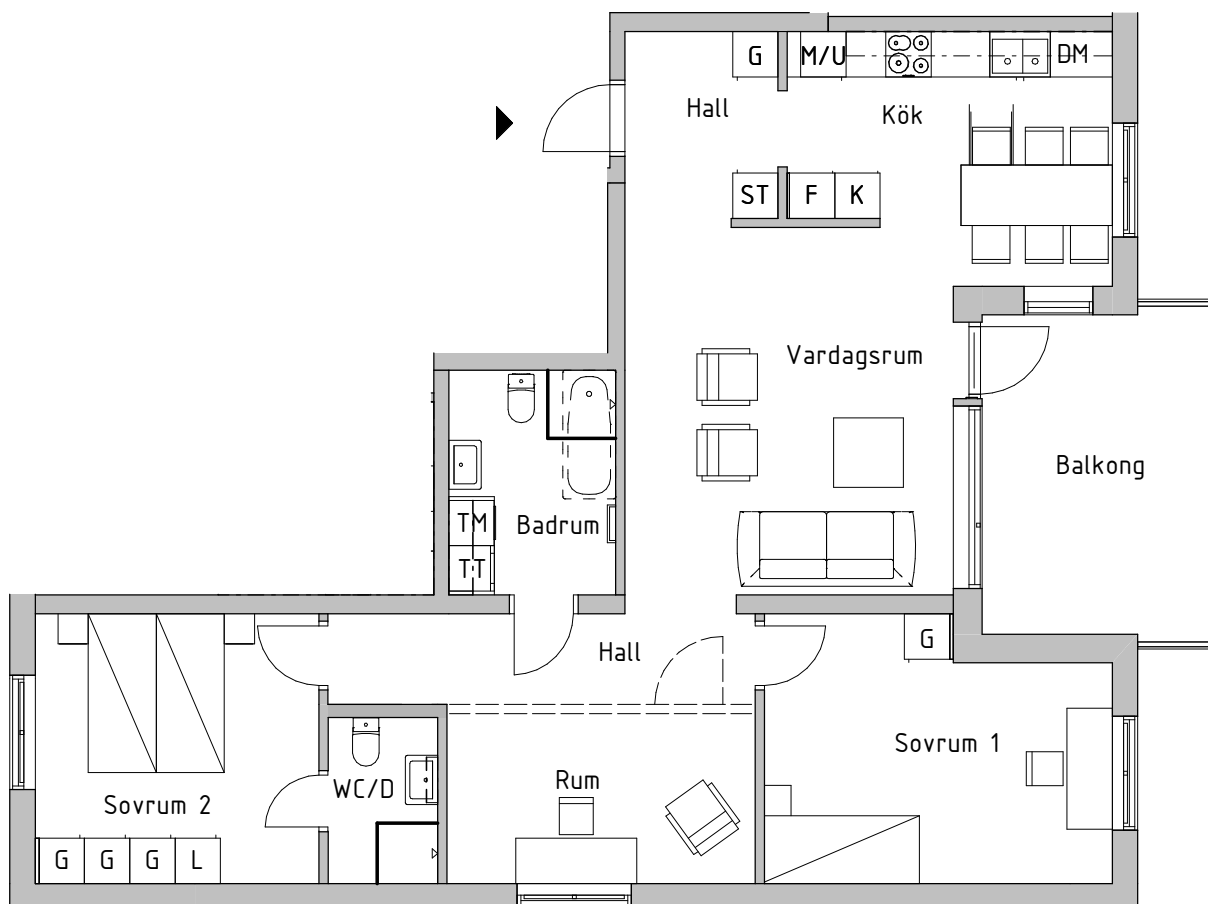

Tre rum och kök, 98kvm

BRF BERGSLUSSEN, VRETA KLOSTER, BERG
HUS 1
VÅNING 2, 3
LÄGENHETSNUMMER 5B-1101, 5B-1201

SKALA 1:100

FÖRKLARINGAR

Kyl	Garderob	Skafferi/högskåp
Frys	Linneskåp	
Diskmaskin	Städsåkåp	
Inbyggnadshäll	Tvättmaskin	
Högskåp med micro och ugn	Torktumlare	
Micro i överskåp	Klädkammare	
Handduktork		

RH Rumshöjd är ca 2,5m där inget annat anges
 BH Bröstningshöjd på fönster är 0,6m där inget annat anges

2020-08-26 Rätt till ändringar förbehålles