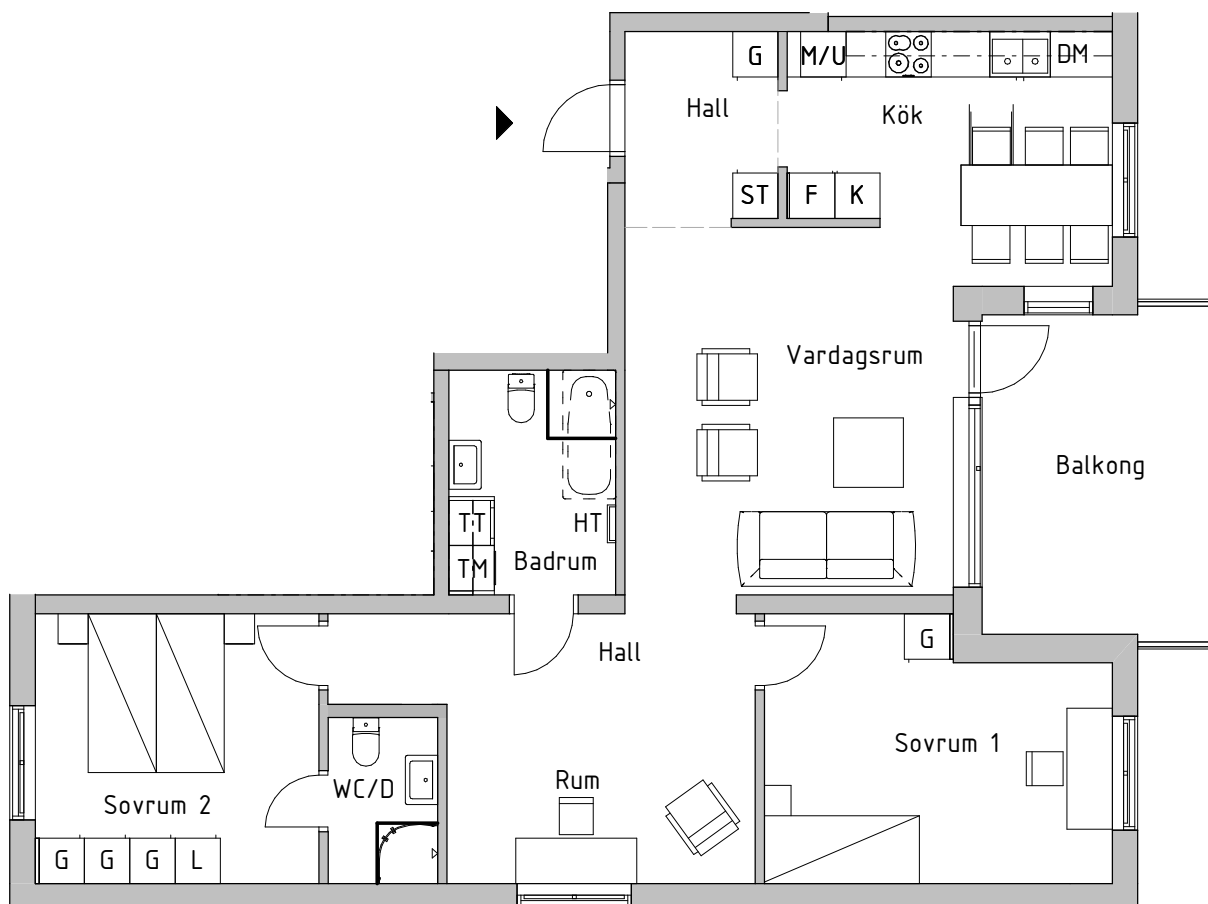

Tre rum och kök, 98kvm

BRF BERGSLUSSEN, VRETA KLOSTER, BERG
HUS 1
VÅNING 2, 3
LÄGENHETSNUMMER 5B-1101, 5B-1201

SKALA 1:100

FÖRKLARINGAR

Kyl	Garderob	Skafferi/högskåp
Frys	Linneskåp	
Diskmaskin	Städsåp	
Inbyggnadshäll	Tvättmaskin	
Högskåp med micro och ugn	Torktumlare	
Micro i överskåp	Klädkammare	
Handdukstork	Klinkergräns vid tillval av klinkergolv	

RH Rumshöjd är ca 2,5m där inget annat anges
 BH Bröstningshöjd på fönster är 0,6m där inget annat anges

2020-10-02 Rätt till ändringar förbehålles

PEAB
 NORDENS SAMHÄLLSBYGGARE