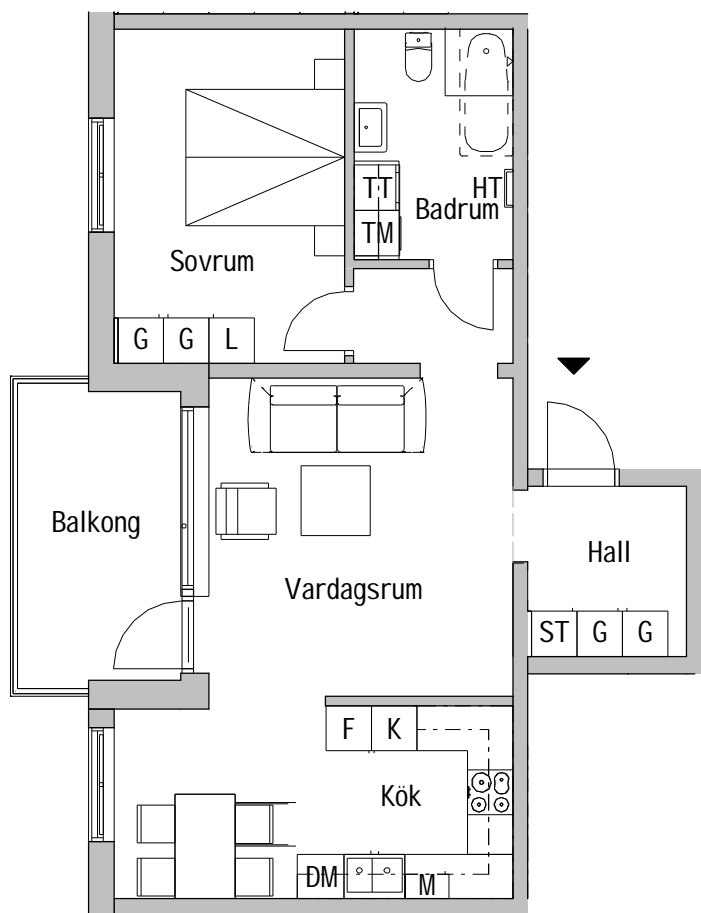

Två rum och kök, 60kvm

BRF BERGSLUSSEN, VRETA KLOSTER, BERG
 HUS 1
 VÅNING 2, 3
 LÄGENHETSNUMMER 5B-1102, 5B-1202

FÖRKLARINGAR

K	Kyl	G	Garderob	SK	Skafferi/högskap
F	Frys	L	Linneskåp		
DM	Diskmaskin	ST	Städskap		
Inbyggnadshäll		TM	Tvättmaskin		
M/U	Högskap med micro och ugn	TT	Torktumlare		
M	Micro i överskåp	KLK	Klädkammare		
HT	Handdukstork	---	Klinkergräns vid tillval av klinkergolv		

RH Rumshöjd är ca 2,5m där inget annat anges
 BH Bröstningshöjd på fönster är 0,6m där inget annat anges

2020-10-26 Rätt till ändringar förbehålles