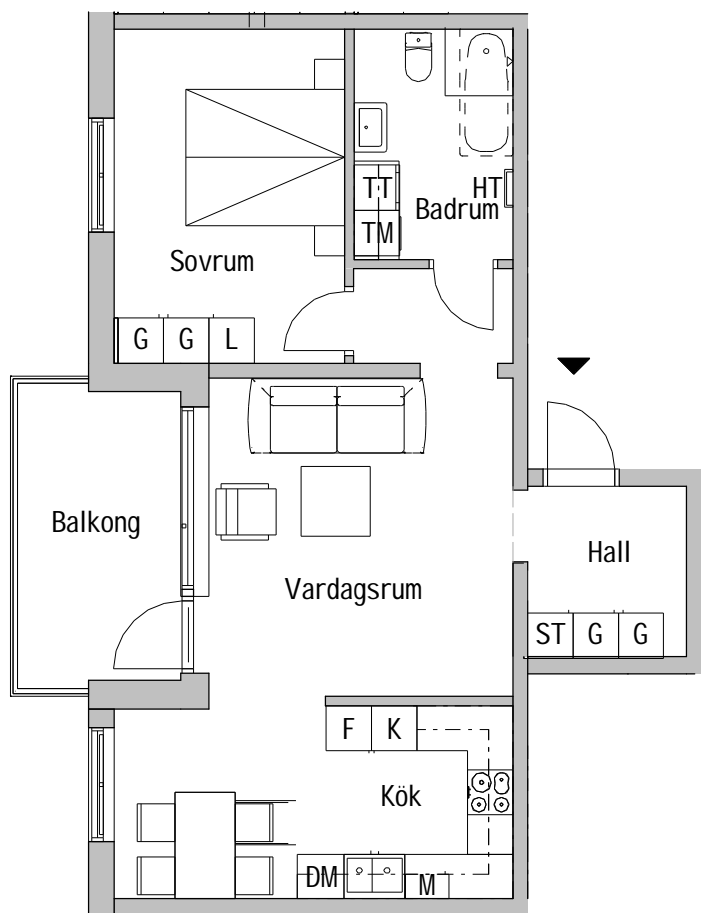

Två rum och kök, 60kvm

BRF BERGSLUSSEN, VRETA KLOSTER, BERG
 HUS 1
 VÅNING 2
 LÄGENHETSNUMMER 5B-1102

FÖRKLARINGAR

K	Kyl	G	Garderob	SK	Skafferi/högskap
F	Frys	L	Linneskåp		
DM	Diskmaskin	ST	Städskap		
Inbyggnadshäll		TM	Tvättmaskin		
M/U	Högskap med micro och ugn	TT	Torktumlare		
M	Micro i överskåp	KLK	Klädkammare		
HT	Handdukstork	---	Klinkergräns vid tillval av klinkergolv		

RH Rumshöjd är ca 2,5m där inget annat anges
 BH Bröstningshöjd på fönster är 0,6m där inget annat anges

peabbostad.se

2021-05-08 Rätt till ändringar förbehålles

PEAB
 NORDENS SAMHÄLLSBYGGARE