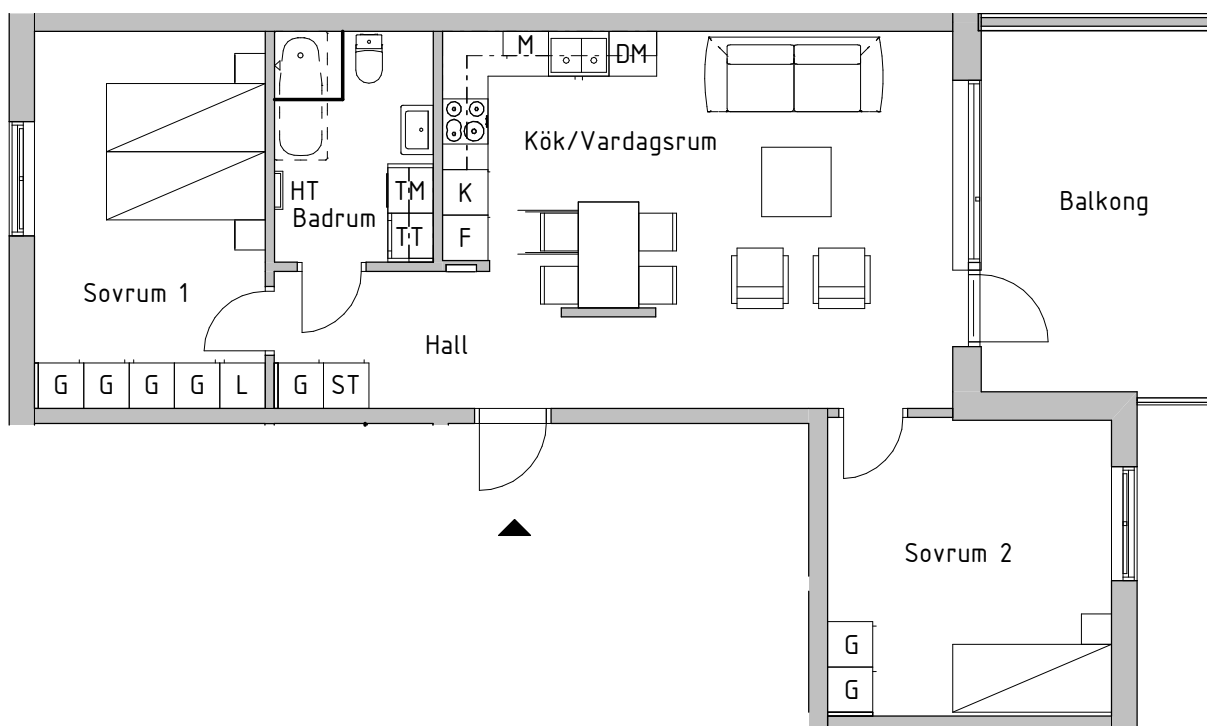

Tre rum och kök, 75kvm

BRF BERGSLUSSEN, VRETA KLOSTER, BERG

HUS 1

VÅNING 2, 3

LÄGENHETSNUMMER 5B-1103, 5B-1203

SKALA 1:100

FÖRKLARINGAR

K	Kyl	G	Garderob	SK	Skafferi/högsåp
F	Frys	L	Linnesåp		
DM	Diskmaskin	ST	Stådsåp		
	Inbyggnadshåll	TM	Tvåttmaskin		
M/U	Högsåp med micro och ugn	TT	Torktumlare		
M	Micro i översåp	KLK	Klådkammare		
HT	Handduksstork				

RH Rumshöjd är ca 2,5m där inget annat anges
BH Bröstningshöjd på fönster är 0,6m där inget annat anges

2020-08-26 Rätt till ändringar förbehålles