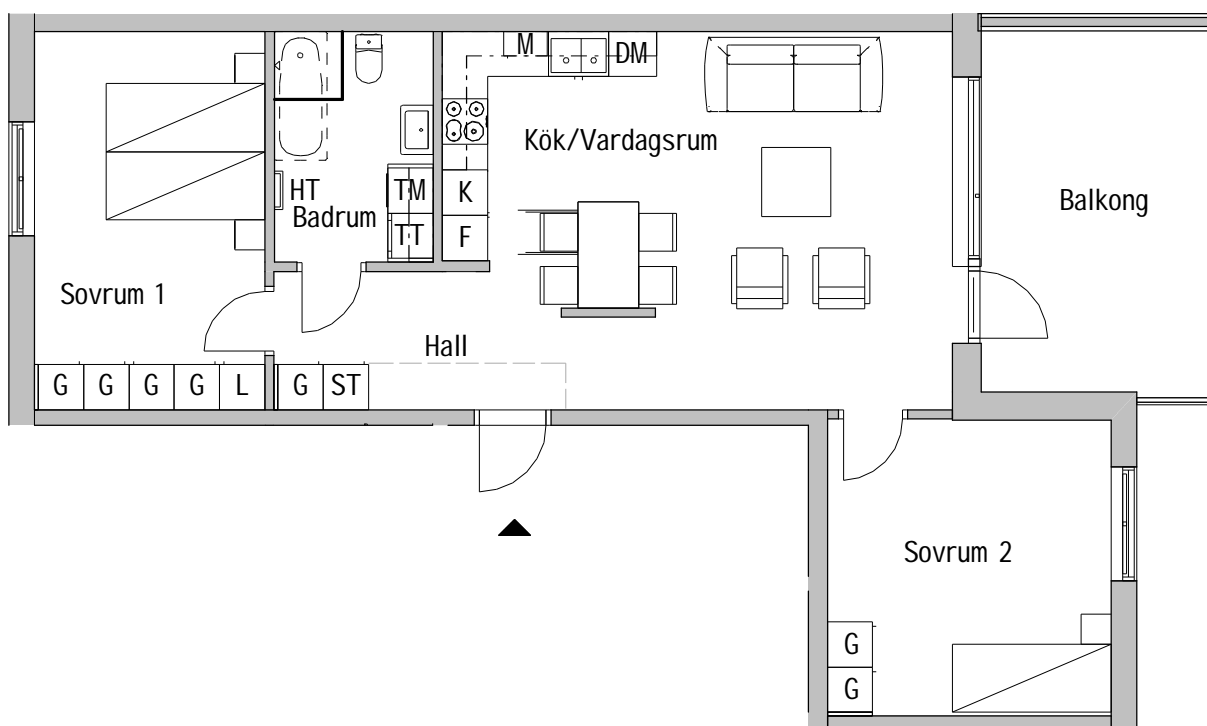

# Tre rum och kök, 75kvm

BRF BERGSLUSSEN, VRETA KLOSTER, BERG

HUS 1

VÅNING 2

LÄGENHETSNUMMER 5B-1103

SKALA 1:100

## FÖRKLARINGAR

K	Kyl	G	Garderob	SK	Skafferi/högskap
F	Frys	L	Linneskåp		
DM	Diskmaskin	ST	Städskap		
	Inbyggdskåp	TM	Tvättmaskin		
M/U	Högskap med micro och ugn	TT	Torktumlare		
M	Micro i överskåp	KLK	Klädkammare		
HT	Handdukstork	---	Klinkergräns vid tillval av klinkergolv		