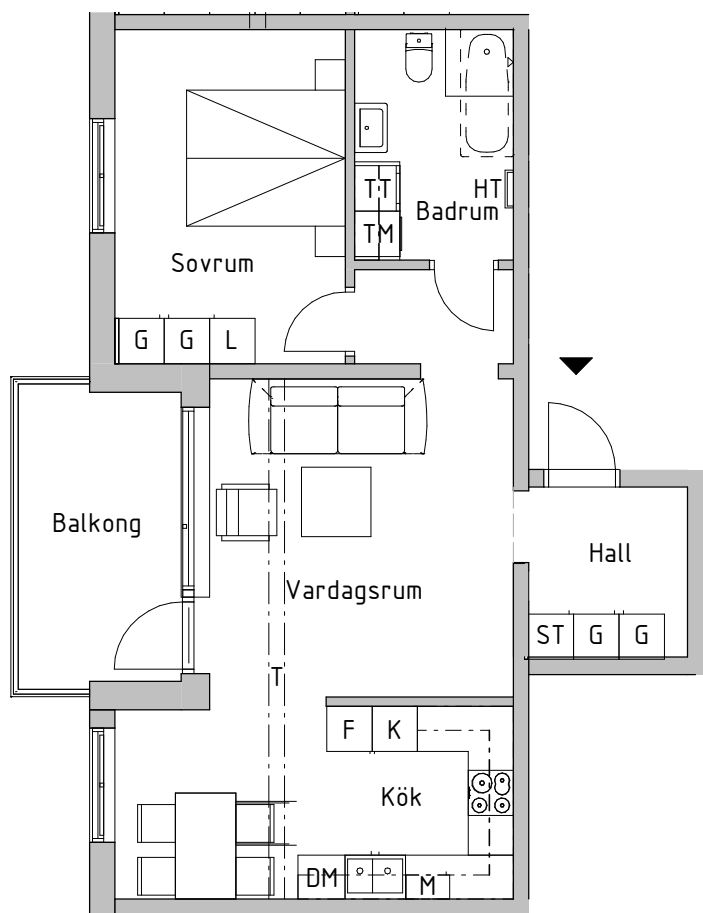

Två rum och kök, 60kvm

BRF BERGSLUSSEN, VRETA KLOSTER, BERG
HUS 1
VÅNING 3
LÄGENHETSNUMMER 5B-1202

SKALA 1:100

FÖRKLARINGAR

K	Kyl	G	Garderob	SK	Skafferi/högskåp
F	Frys	L	Linneskåp		
DM	Diskmaskin	ST	Städsåp		
	Inbyggnadshäll	TM	Tvättmaskin		
M/U	Högskåp med micro och ugn	TT	Torktumlare		
M	Micro i överskåp	KLK	Klädkammare		
HT	Handdukstork		Klinkergräns vid tillval av klinkergolv		
	Avväxlingsbalk i tak, H=120 mm B=210 mm				

RH Rumshöjd är ca 2,5m där inget annat anges
 BH Bröstningshöjd på fönster är 0,6m där inget annat anges