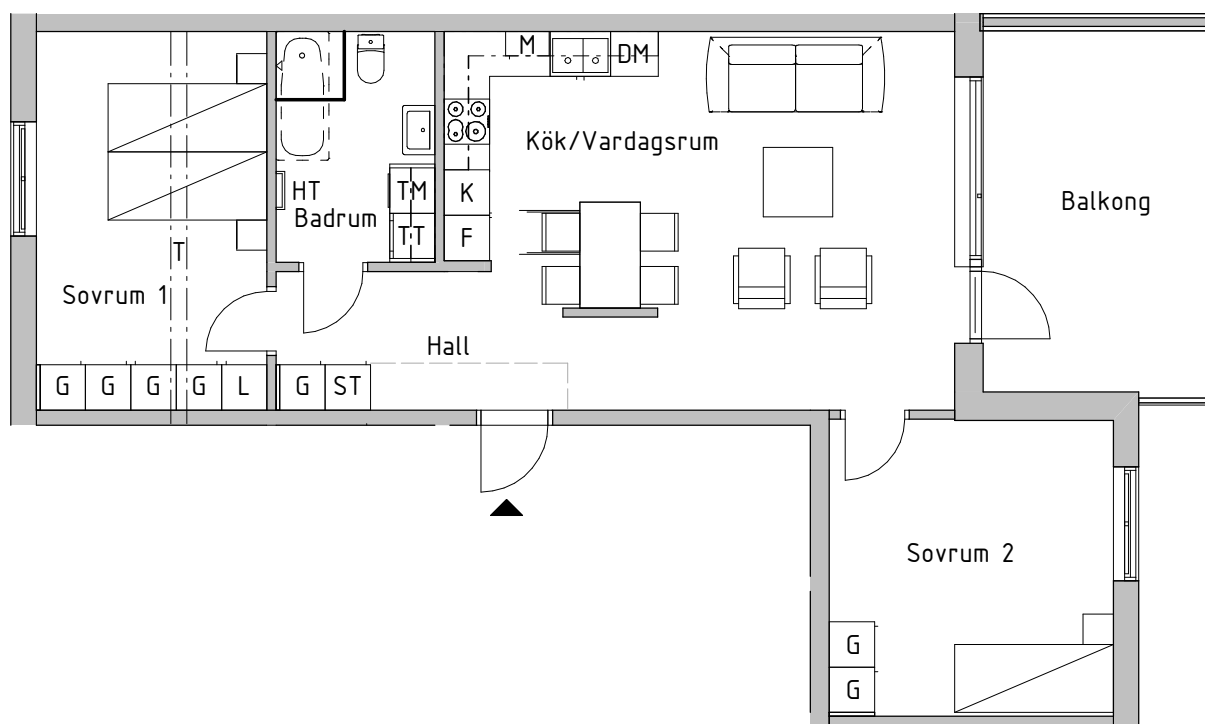

Tre rum och kök, 75kvm

BRF BERGSLUSSEN, VRETA KLOSTER, BERG
HUS 1
VÅNING 3
LÄGENHETSNUMMER 5B-1203

SKALA 1:100

FÖRKLARINGAR

Kyl	Garderob	Skafferi/högsåp
Frys	Linnesåp	
Diskmaskin	Stådsåp	
Inbyggnadshåll	Tvåttmaskin	
Högsåp med micro och ugn	Torktumlare	
Micro i översåp	Klådkammare	
Handduksstork	Klinkergråns vid tillval av klinkergolv	
Avvåxlingsbalk i tak, H=120 mm B=210 mm		