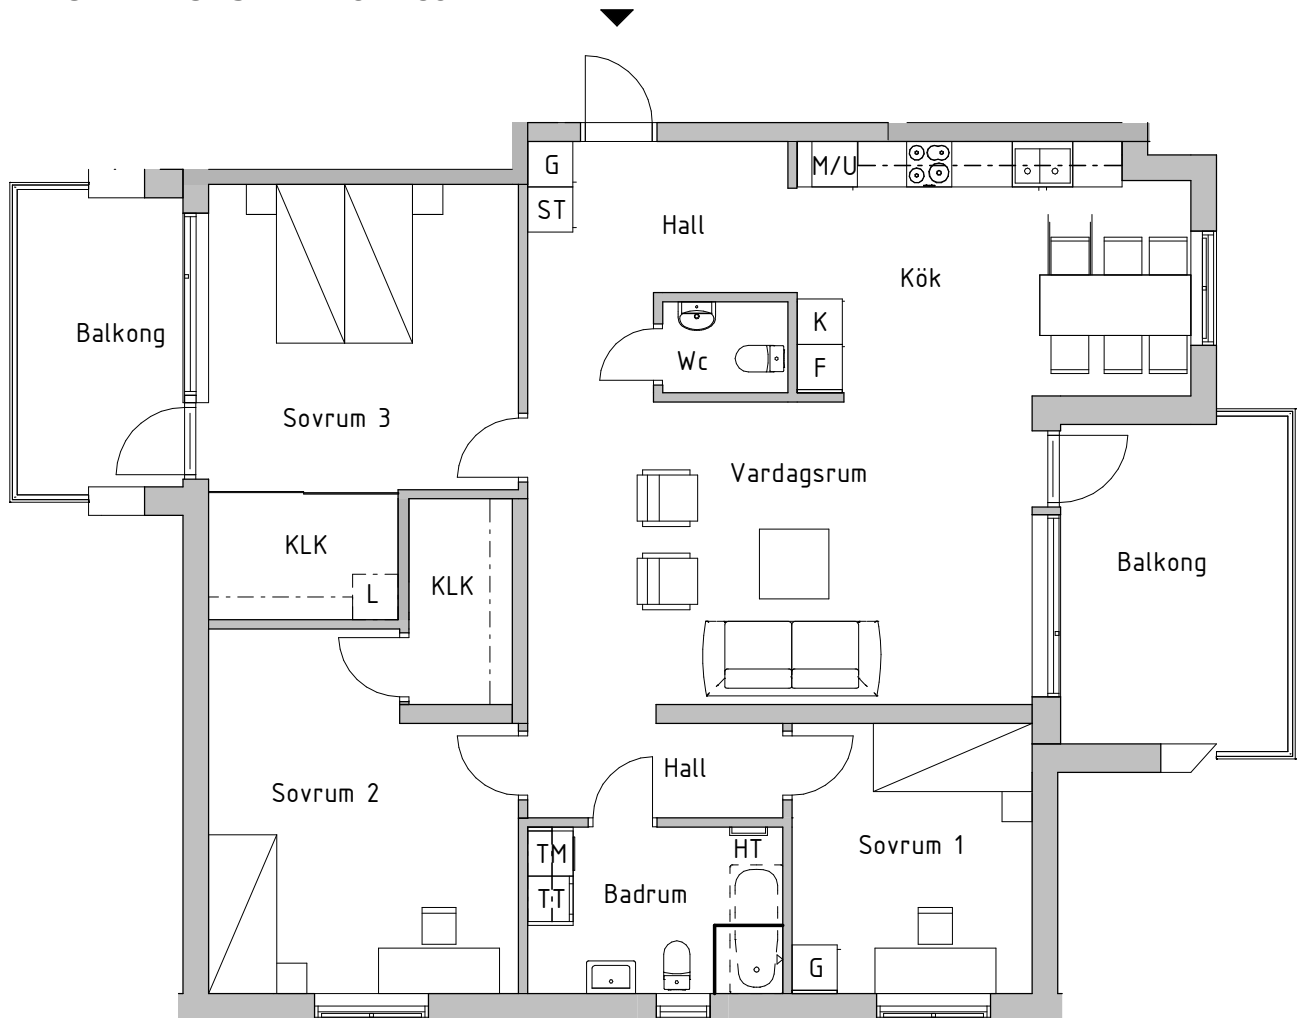

Fyra rum och kök, 127kvm

BRF BERGSLUSSEN, VRETA KLOSTER, BERG
HUS 1
VÅNING 4
LÄGENHETSNUMMER 5B-1301

BH=1400.0mm

SKALA 1:100

FÖRKLARINGAR

K Kyl	G Garderob	SK Skafferi/högsåp
F Frys	L Linnesåp	
DM Diskmaskin	ST Stådsåp	
○ Inbyggnadshåll	TM Tvåtfmaskin	
M/U Högsåp med micro och ugn	TT Torktumlare	
M Micro i översåp	KLK Klådkammare	
HT Handduksstork		

RH Rumshöjd är ca 2,5m där inget annat anges
 BH Bröstningshöjd på fönster är 0,6m där inget annat anges

2020-08-26 Rått till åndringar förbehålles