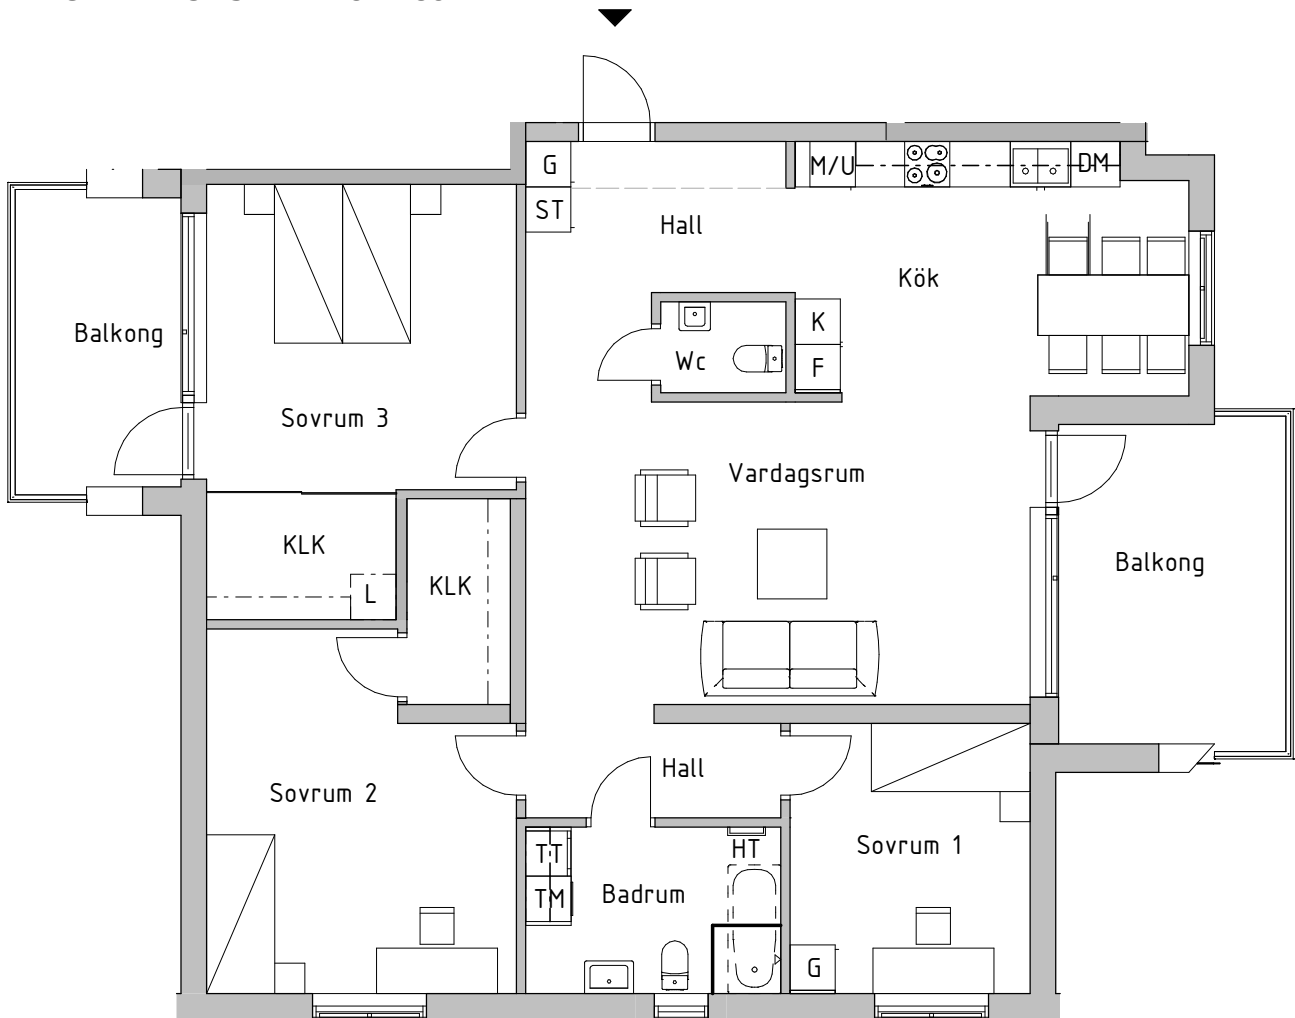

# Fyra rum och kök, 127kvm

**BRF BERGSLUSSEN, VRETA KLOSTER, BERG**

**HUS 1**

**VÅNING 4**

**LÄGENHETSNUMMER 5B-1301**

SKALA 1:100

## FÖRKLARINGAR

K	Kyl	G	Garderob	SK	Skafferi/högsåp
F	Frys	L	Linnesåp		
DM	Diskmaskin	ST	Stådsåp		
	Inbyggnadshåll	TM	Tvåtfmaskin		
M/U	Högsåp med micro och ugn	TT	Torktumlare		
M	Micro i översåp	KLK	Klådkammare		
HT	Handduksstork		Klinkergråns vid tillval av klinkergolv		

RH Rumshöjd är ca 2,5m där inget annat anges  
BH Bröstningshöjd på fönster är 0,6m där inget annat anges

2020-10-02 Rätt till ändringar förbehålles