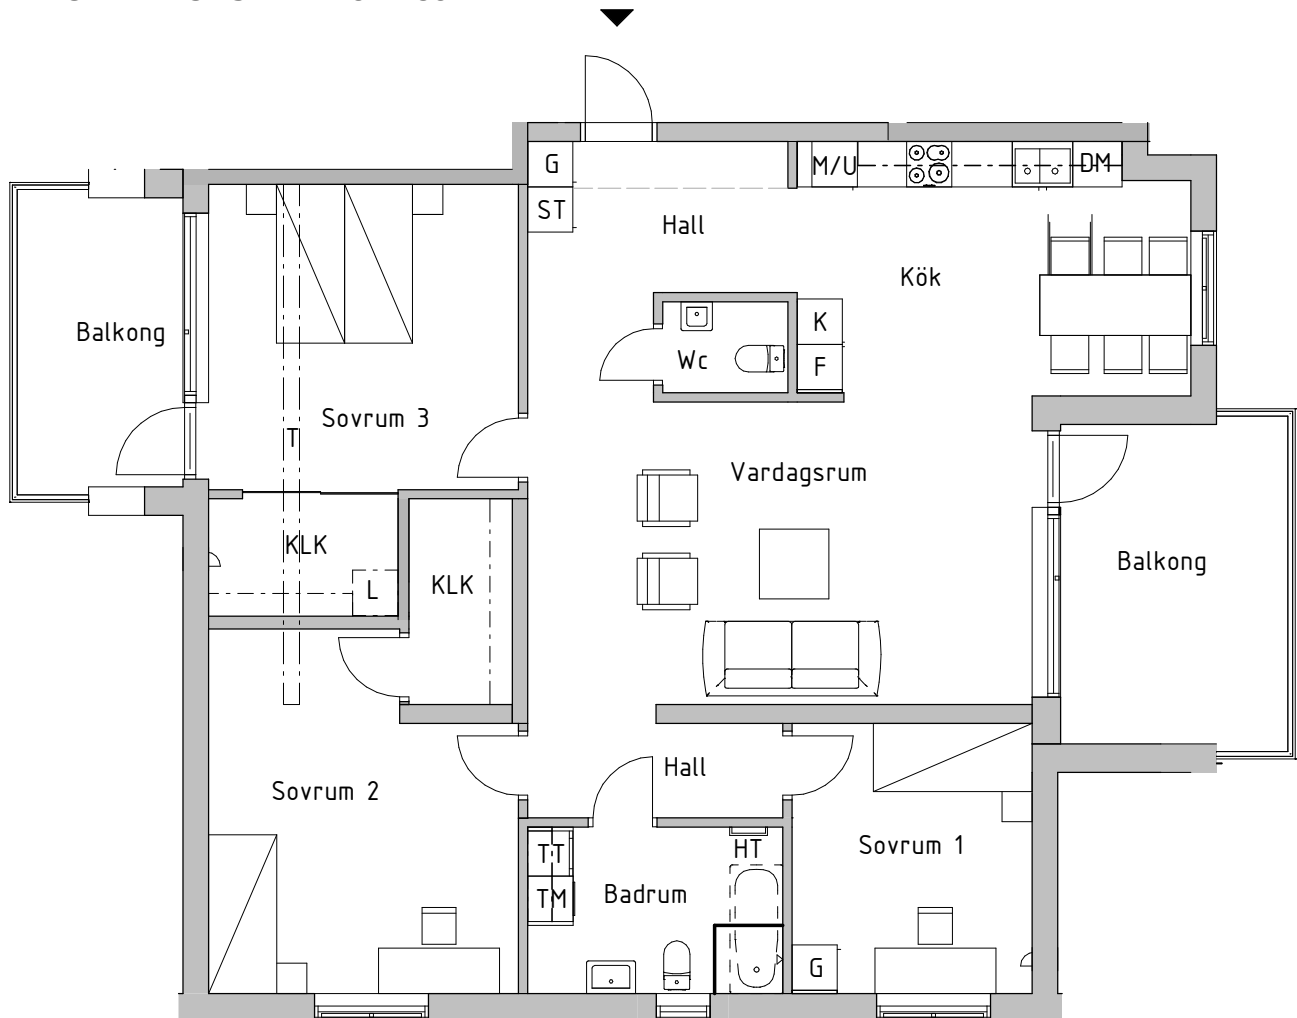

Fyra rum och kök, 127kvm

BRF BERGSLUSSEN, VRETA KLOSTER, BERG
HUS 1
VÅNING 4
LÄGENHETSNUMMER 5B-1301

SKALA 1:100

FÖRKLARINGAR

K	Kyl	G	Garderob	SK	Skafferi/högskap
F	Frys	L	Linneskåp		
DM	Diskmaskin	ST	Städskap		
	Inbyggnadshäll	TM	Tvättmaskin		
M/U	Högskap med micro och ugn	TT	Torktumlare		
M	Micro i överskåp	KLK	Klädkammare		
HT	Handdukstork		Klinkergräns vid tillval av klinkergolv		
	Avväxlingsbalk i tak, H=120 mm B=210 mm				

RH Rumshöjd är ca 2,5m där inget annat anges
 BH Bröstningshöjd på fönster är 0,6m där inget annat anges