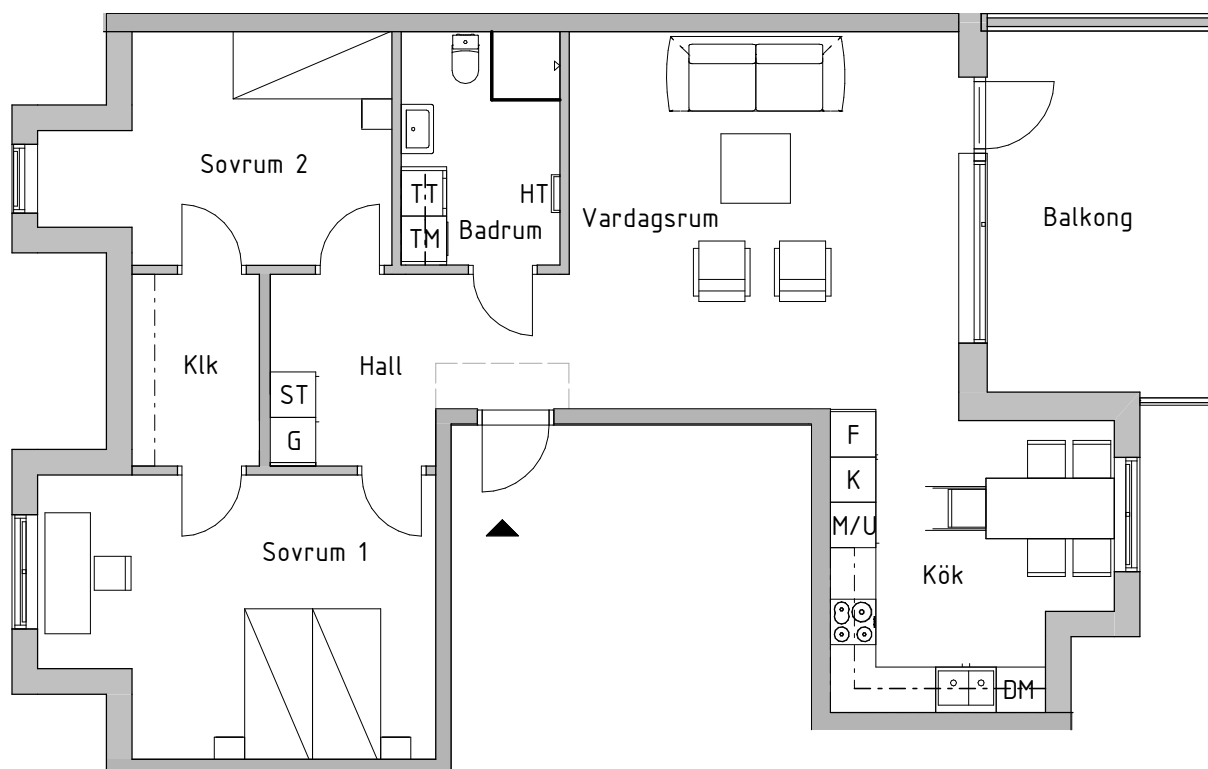

# Tre rum och kök, 92kvm

**BRF BERGSLUSSEN, VRETA KLOSTER, BERG**  
**HUS 1**  
**VÅNING 4**  
**LÄGENHETSNUMMER 5B-1302**

SKALA 1:100

RH Rumshöjd är ca 2,5m där inget annat anges  
BH Bröstningshöjd på fönster är 0,6m där inget annat anges

2020-10-02 Rätt till ändringar förbehålles