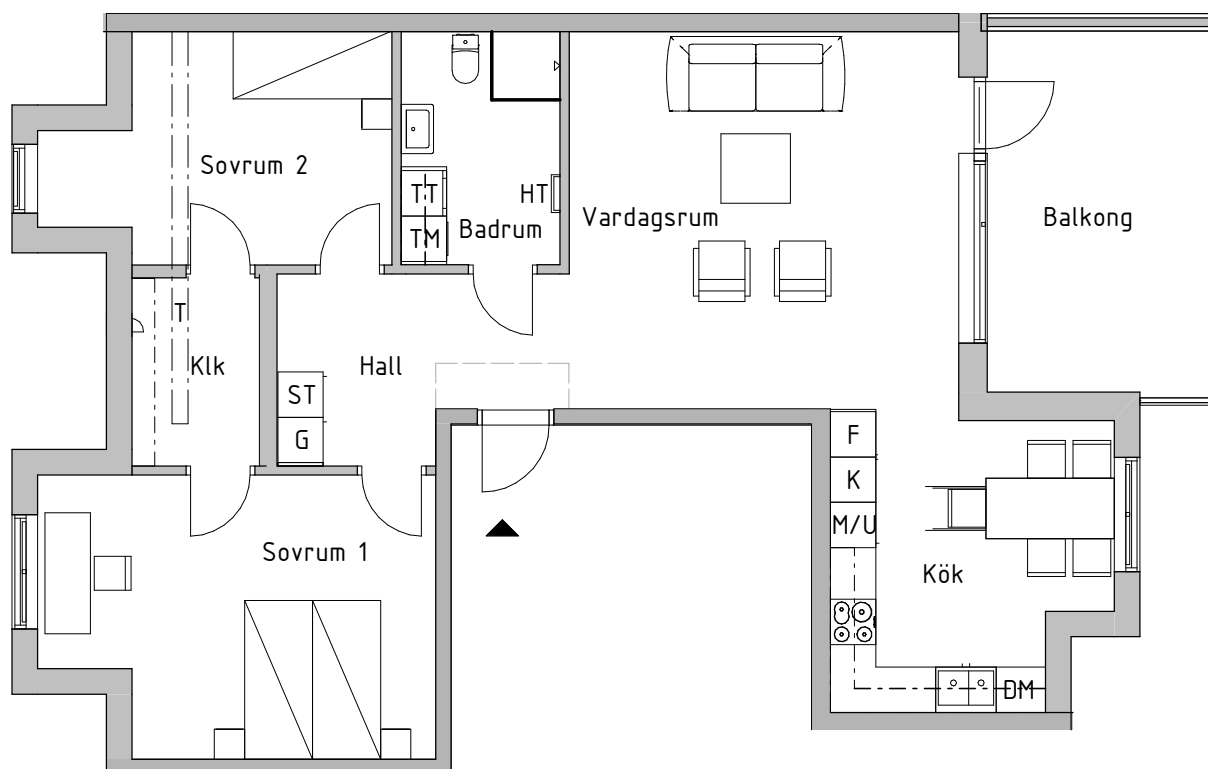

# Tre rum och kök, 92kvm

**BRF BERGSLUSSEN, VRETA KLOSTER, BERG**  
**HUS 1**  
**VÅNING 4**  
**LÄGENHETSNUMMER 5B-1302**

SKALA 1:100

## FÖRKLARINGAR

K	Kyl	G	Garderob	SK	Skafferi/högsåp
F	Frys	L	Linnesåp		
DM	Diskmaskin	ST	Stådsåp		
⊙ ⊙	Inbyggnadshåll	TM	Tvåttmaskin		
M/U	Högsåp med micro och ugn	TT	Torktumlare		
M	Micro i översåp	KLK	Klådkammare		
HT	Handduktork	---	Klinkergråns vid tillval av klinkergolv		
	Avvåxlingsbalk i tak, H=120 mm B=210 mm				