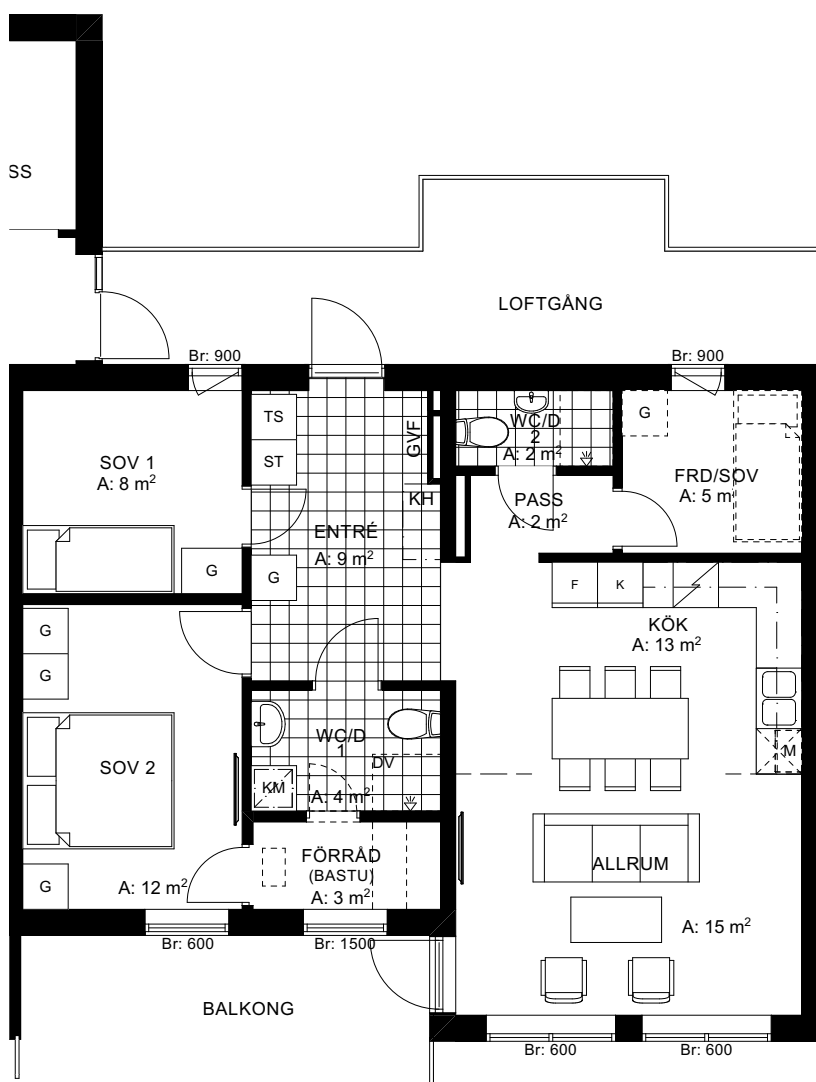

Totten 1:60, Tegefejäll

4 RoK 77 m² Lgh nr 6

Mått anges i millimeter om inget annat anges.

G	GARDEROB
GVF	GOLVVÄRMEFÖRDELARE
ST	STÄDSKÅP
K	KYL
F	FRYS
	DISKMASKIN
	INDUKTIONSHÄLL MED
	INBYGGGNADSUGN
	FTX-AGGREGAT
M	MIKROVÅGSUGN
KM	KOMBIMASKIN
DV	DUSCHVÄGG
TS	TORKSKÅP
KH	KAPPHYLLA
FD	SKIDFÖRRÅD
---	TILLVAL

--- GRÄNS FÖR RUMSAREA
Br: BRÖSTNINGHÖJD

RUMSHÖJD WC: ca 2,3 m
RUMSHÖJD ÖVRIGA: ca 2,5 m

ORIENTERINGSFIGUR

PRINCIPSEKTION

40	39	PL.2	36	35	34	33	PL.3	24	23	22	21	PL.3	12	11	10	9	PL.3
38	37	PL.1	32	31	30	29	PL.2	20	19	18	17	PL.2	8	7	6	5	PL.2
HUS 1			HUS 2				HUS 3				HUS 4						