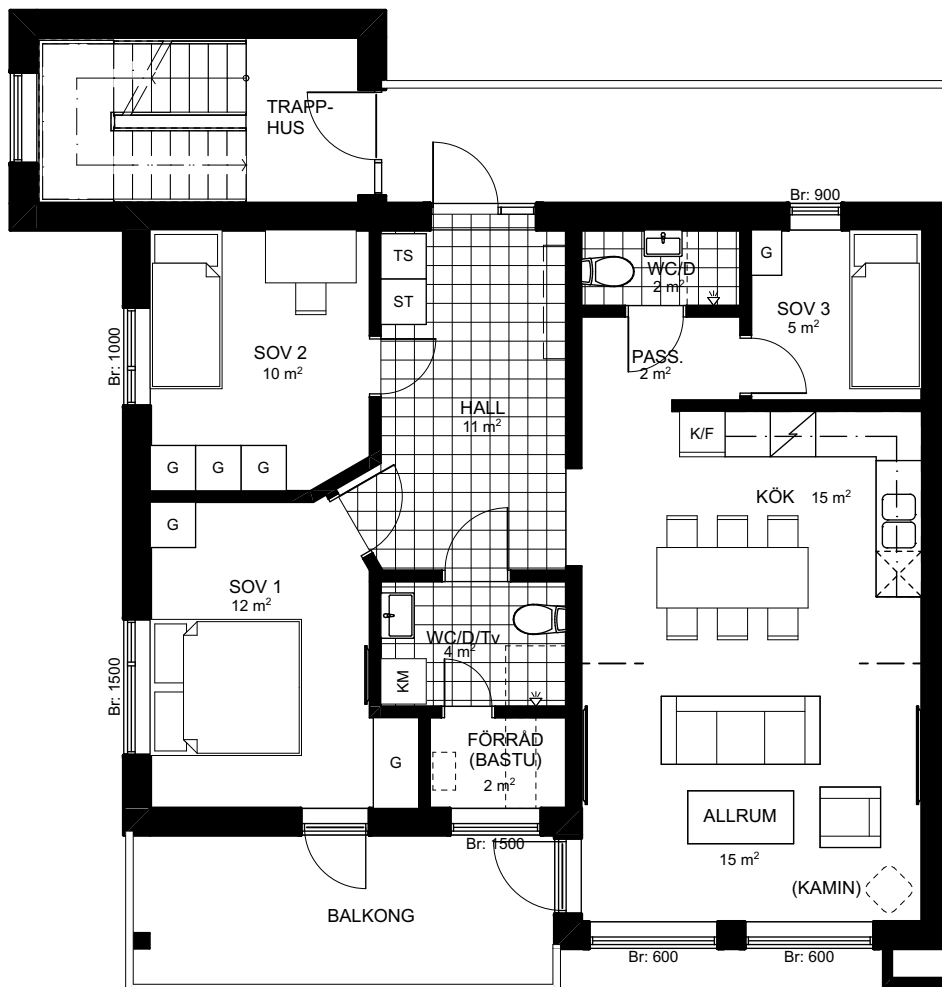

Vemdalens kyrkby 43:310, Vemdalen

HUS 1:1 4 RoK 85 m² Lgh nr 6

Mått anges i millimeter om inget annat anges.

- G** GARDEROB
- ST** STÄDSKÅP
- K** KYL
- F** FRYS
- DISKMASKIN
- INDUKTIONSHÅLL MED INBYGGNADSUGN
- M** MIKROVÅGSUGN
- KM** KOMBIMASKIN
- DV** DUSCHVÄGG
- TS** TORKSKÅP
- KH** KAPPHYLLA
- FD** SKIDFÖRRÅD
- TILLVAL
- - - GRÄNS FÖR RUMSAREA
- Br:** BRÖSTNINGHÖJD

RUMSHÖJD WC: ca 2,3 m
RUMSHÖJD ÖVRIGA: ca 2,5 m

ORIENTERINGSFIGUR

PRINCIPSEKTION

HUS 1:1

HUS 1:2

HUS 1:3

HUS 1:4

HUS 2:1

HUS 3:1

HUS 4:1

HUS 5:1

HUS 4:2

HUS 5:2

SKALA 1:100