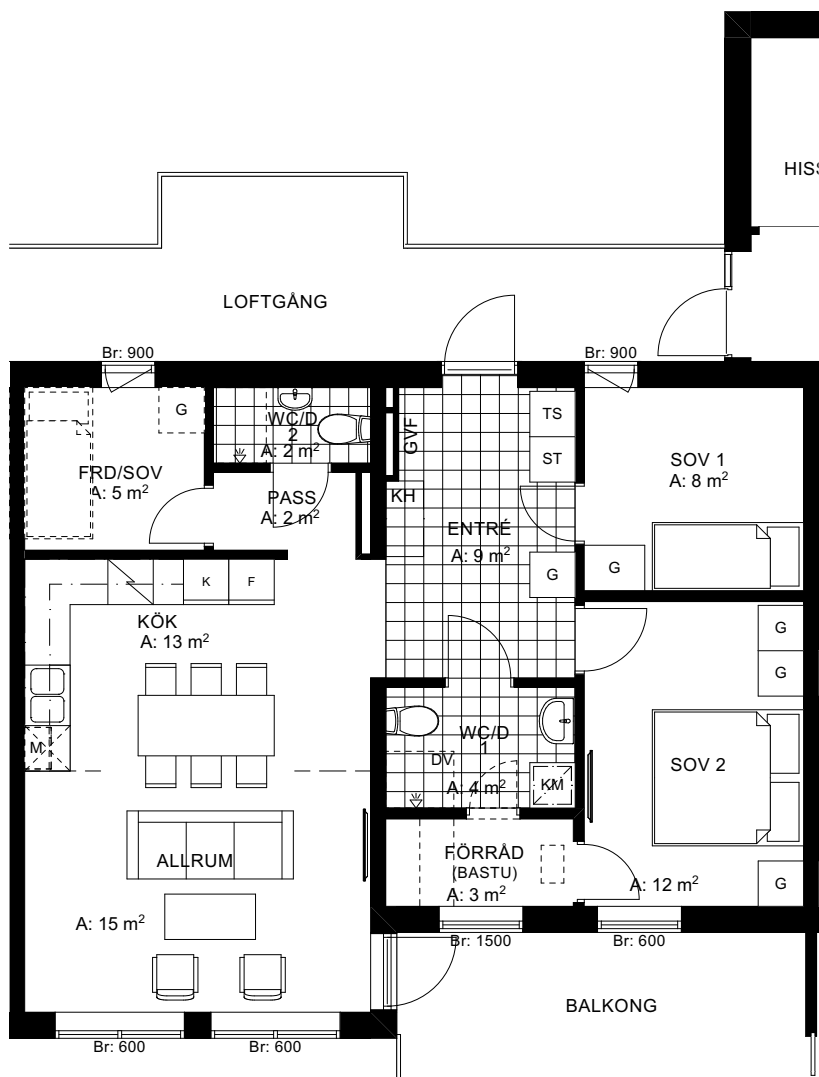

# Totten 1:60, Tegefjäll

## 4 RoK 77 m<sup>2</sup> Lgh nr 7

Mått anges i millimeter om inget annat anges.

<b>G</b>	GARDEROB
<b>GVF</b>	GOLVVÄRMEFÖRDELARE
<b>ST</b>	STÄDSKÅP
<b>K</b>	KYL
<b>F</b>	FRYS
	DISKMASKIN
	INDUKTIONSHÄLL MED
	INBYGGGNADSUGN
	FTX-AGGREGAT
<b>M</b>	MIKROVÅGSUGN
<b>KM</b>	KOMBIMASKIN
<b>DV</b>	DUSCHVÄGG
<b>TS</b>	TORKSKÅP
<b>KH</b>	KAPPHYLLA
<b>FD</b>	SKIDFÖRRÅD
---	TILLVAL

--- GRÄNS FÖR RUMSAREA  
Br: BRÖSTNINGHÖJD

RUMSHÖJD WC: ca 2,3 m  
RUMSHÖJD ÖVRIGA: ca 2,5 m

### PRINCIPSEKTION

40	39	PL.2	36	35	34	33	PL.3	24	23	22	21	PL.3	12	11	10	9	PL.3
38	37	PL.1	32	31	30	29	PL.2	20	19	18	17	PL.2	8	7	6	5	PL.2
<b>HUS 1</b>			<b>HUS 2</b>				<b>HUS 3</b>				<b>HUS 4</b>						