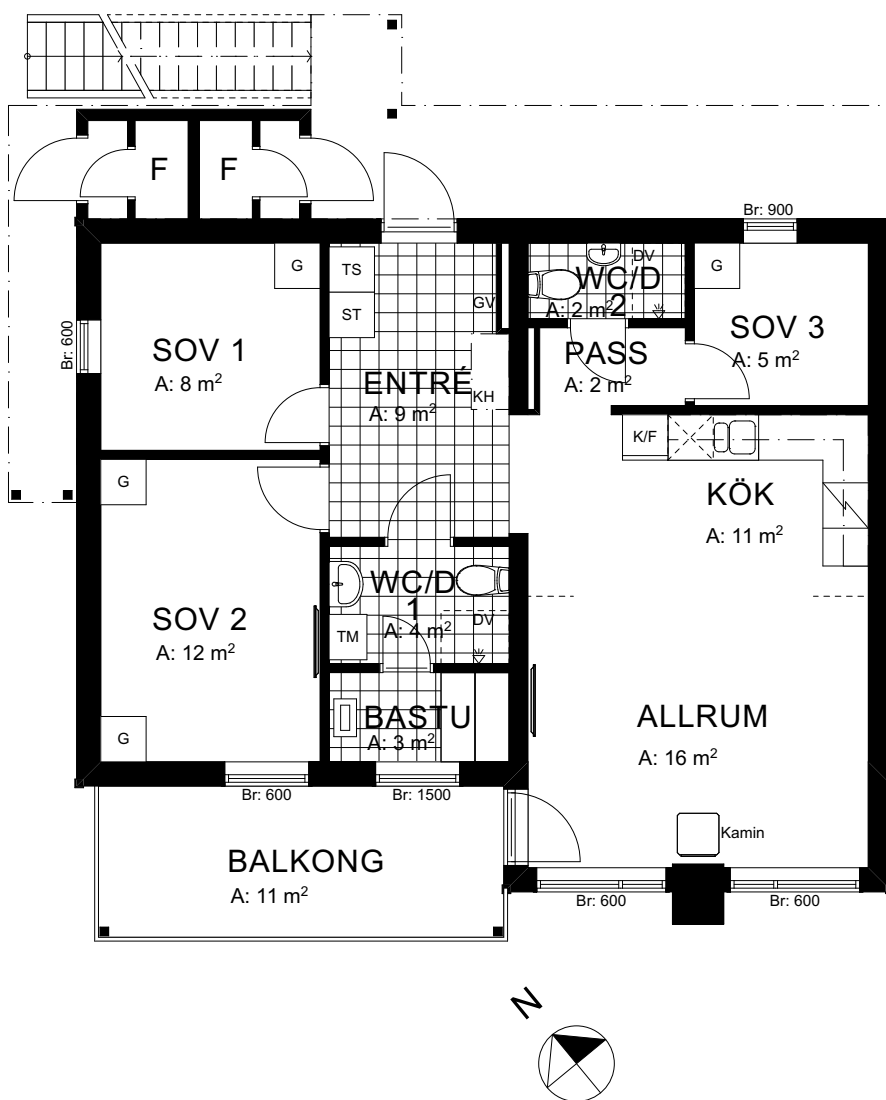

Sadelbyn 5, Åre

4 RoK 75 m²

Lgh nr 8

Mått anges i millimeter om inget annat anges.

G	GARDEROB
ST	STÄDSKÅP
K/F	KYL/FRYS
	DISKMASKIN
	INDUKTIONSHÅLL MED
	INBYGGNADSUGN
M	MIKROVÅGSUGN
TM	TVÄTTMASKIN
DV	DUSCHVÄGG
KH	KAPPHYLLA
TS	TORKSKÅP
GV	SKÅP FÖR GOLVÄRMEFÖRDELARE
F	SKIDFÖRRÅD

----- GRÄNS FÖR RUMSAREA
Br: BRÖSTNINGHÖJD

RUMSHÖJD: 2,5 m

ORIENTERINGSFIGUR

PRINCIPSEKTION