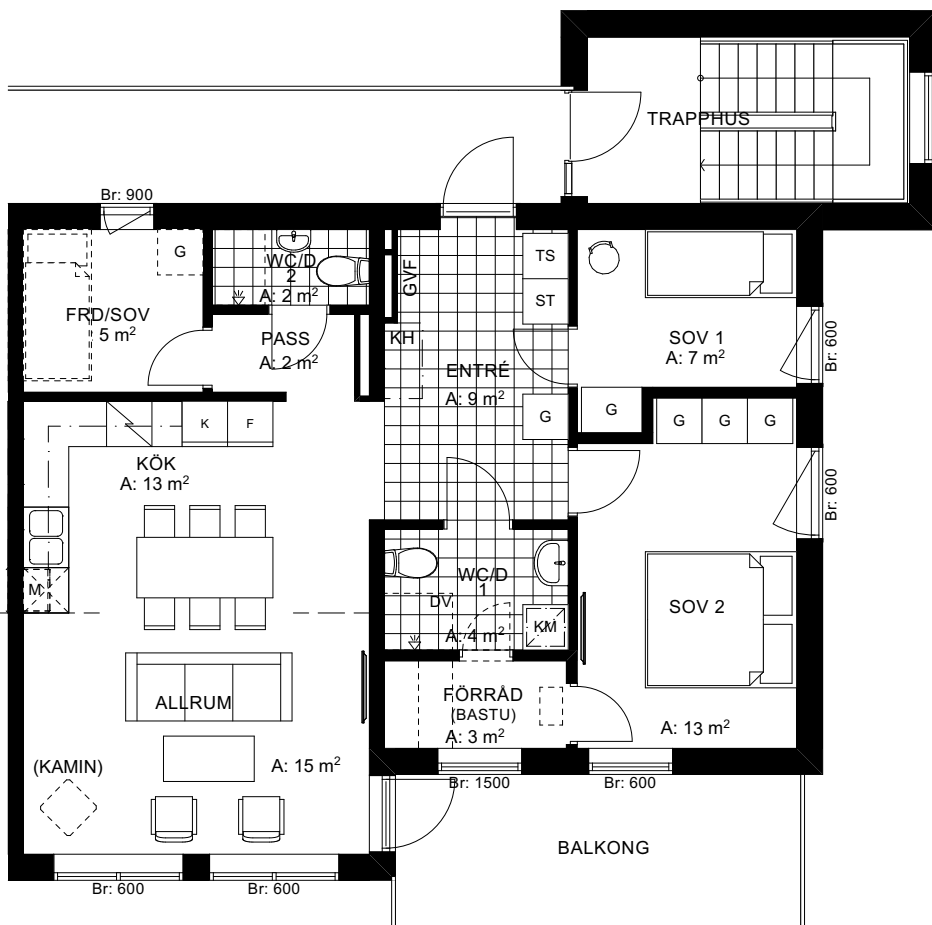

# Totten 1:60, Tegefjäll

## 4 RoK 76 m<sup>2</sup> Lgh nr 9

Mått anges i millimeter om inget annat anges.

<b>G</b>	GARDEROB
<b>GVF</b>	GOLVVÄRMEFÖRDELARE
<b>ST</b>	STÄDSKÅP
<b>K</b>	KYL
<b>F</b>	FRYS
	DISKMASKIN
	INDUKTIONSHÄLL MED
	INBYGGGNADSUGN
	FTX-AGGREGAT
<b>M</b>	MIKROVÅGSUGN
<b>KM</b>	KOMBIMASKIN
<b>DV</b>	DUSCHVÄGG
<b>TS</b>	TORKSKÅP
<b>KH</b>	KAPPHYLLA
<b>FD</b>	SKIDFÖRRÅD
---	TILLVAL

--- GRÄNS FÖR RUMSAREA  
Br: BRÖSTNINGHÖJD

RUMSHÖJD WC: ca 2,3 m  
RUMSHÖJD ÖVRIGA: ca 2,5 m

### PRINCIPSEKTION

40	39	PL.2	36	35	34	33	PL.3	24	23	22	21	PL.3	12	11	10	9	PL.3
38	37	PL.1	28	27	26	25	PL.1	20	19	18	17	PL.2	8	7	6	5	PL.2
<b>HUS 1</b>		<b>HUS 2</b>		<b>HUS 3</b>		<b>HUS 4</b>											