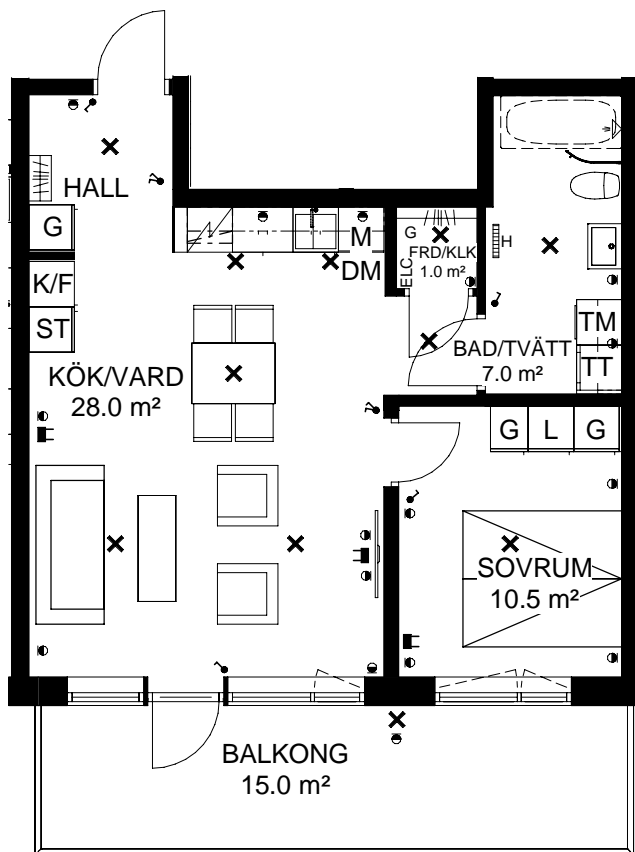

Två rum och kök, 54,0 m²

BRF 5-öre

Lgh A-0901, A-1003, A-1101, A-1201

SKALA 1:100

Med reservation för tryckfel och ändringar, ytangivelser är preliminära

TECKENFÖRKLARING

K	Kyl	TT	Torktumlare
F	Frys	G	Garderob
K/F	Kyl/Frys	L	Linneskåp
M/U	Ugn/Micro i högskåp	ST	Städsåp
	Induktionshäll	M	Micro i väggskåp/ugn under häll
DM	Diskmaskin		Kapphylla
	Duschvägg		Hyllsystem med hylla och klädstång
KM	Kombimaskin		Badkar (tillval)
TM	Tvättmaskin		
HS	Högskåp		

LOKALISERINGSFIGUR