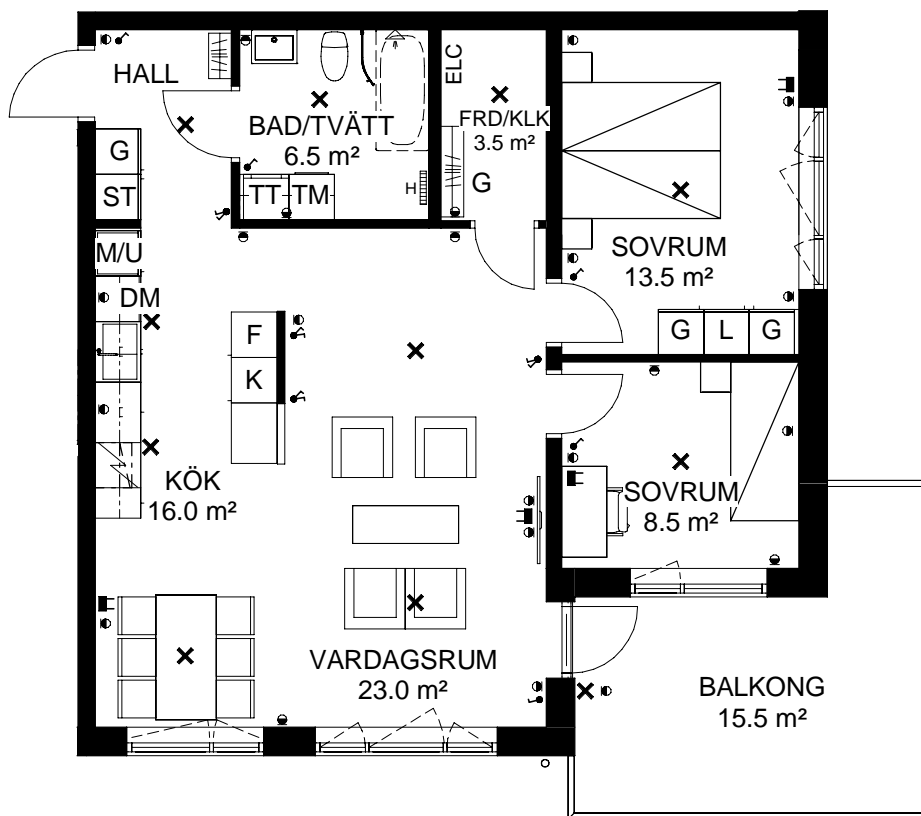

Tre rum och kök, 79,0 m²

BRF 5-öre

Lgh A-0903, A-1002, A-1106, A-1206

SKALA 1:100

Med reservation för tryckfel och ändringar, ytangivelser är preliminära

TECKENFÖRKLARING

K	Kyl	TT	Torktumlare
F	Frys	G	Garderob
K/F	Kyl/Frys	L	Linneskåp
M/U	Ugn/Micro i högskåp	ST	Städsåp
	Induktionshäll	M	Micro i väggsåp/ugn under häll
DM	Diskmaskin		Kapphylla
	Duschvägg		Hyllsystem med hylla och klädstång
KM	Kombimaskin		Badkar (tillval)
TM	Tvättmaskin		
HS	Högskåp		

LOKALISERINGSFIGUR